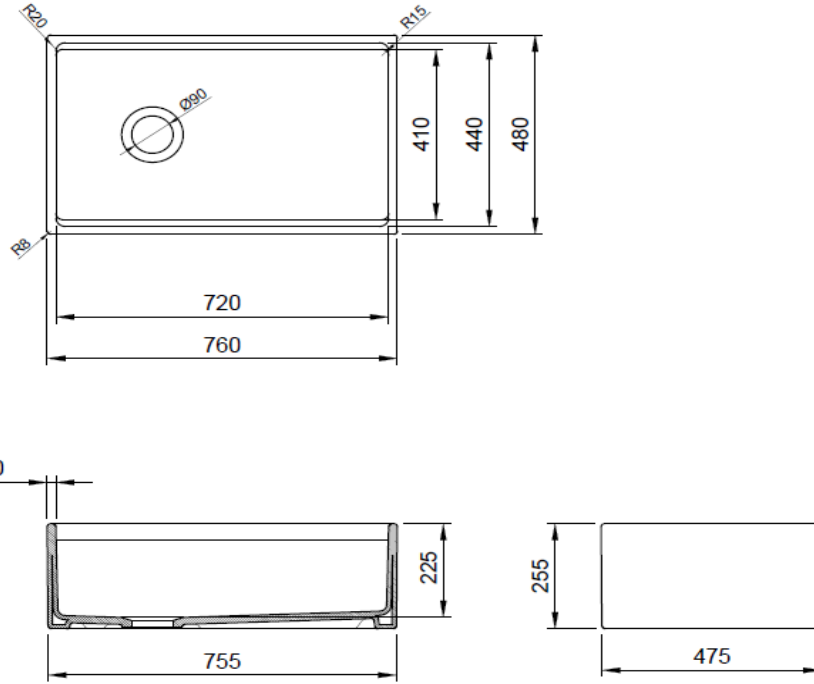

Contempo Step Rim Mutfak Eviyesi 76 cm

BOCCHI
IL BAGNO PER TUTTI

Ürün kodu: 1344-001-0120

Koleksiyon	Contempo
Boyut	470 X 760
Marka	BOCCHI
Yüzey	Sırlı Hijyen
Renk	Parlak beyaz
Sınıfı	CL 00
Ağırlık	38,60 kg
Aksesuar	Sifon 2331 0001
	Tel ızgara 2300 0026
	Tahta 2380-0001
	Sebzelik 2310-0001

BOCCHI haber vermeksizin, ürünler ve teknik detaylarında değişiklik yapma hakkını saklı tutar.

Çizimlerdeki tüm ölçüler standart toleranslar dahilindedir.

Montaj uygulamalarında kesin ölçü ihtiyacı olursa ürün üzerinden alınan birebir ölçüler kullanılmalıdır