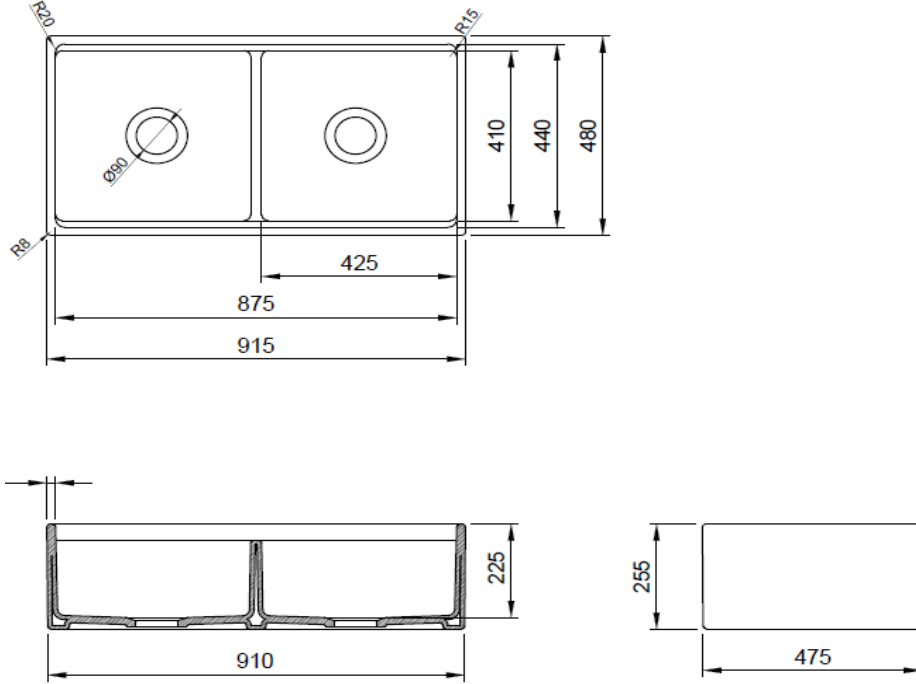

## Contempo Step Rim Çift Gözlü Mutfak Eviyesi 91 cm

**BOCCHI**  
IL BAGNO PER TUTTI

Ürün kodu: 1348-001-0120

Koleksiyon	Contempo
Boyut	470 X 915
Marka	BOCCHI
Yüzey	Sırlı Hijyen
Renk	Parlak beyaz
Sınıfı	CL 00
Ağırlık	46,83 kg
Aksesuar	Sifon 2331 0002
	Tel ızgara 2300 0006
	Tahta 2380-0001
	Sebzelik 2310-0001

BOCCHI haber vermeksizin, ürünler ve teknik detaylarında değişiklik yapma hakkını saklı tutar.

Çizimlerdeki tüm ölçüler standart toleranslar dahilindedir.

Montaj uygulamalarında kesin ölçü ihtiyacı olursa ürün üzerinden alınan birebir ölçüler kullanılmalıdır