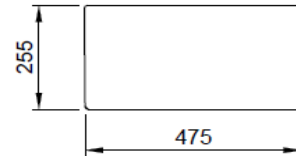

Contempo Çift Gözlü Mutfak Eviyesi 91 cm

BOCCHI
IL BAGNO PER TUTTI

Ürün kodu: 1350-001-0120

Koleksiyon	Contempo
Boyut	480 X 915
Marka	BOCCHI
Yüzey	Sırlı Hijyen
Renk	Parlak beyaz
Sınıfı	CL 00
Ağırlık	47,81 kg
Aksesuar	Sifon 2331 0002
	Tel ızgara 2300 0007