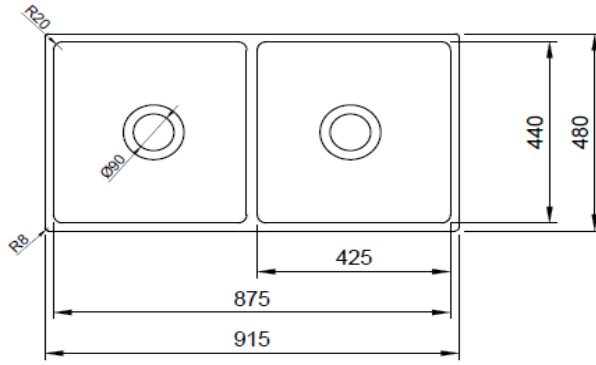

Contempo Çift Gözlü Mutfak Eviyesi 91 cm

BOCCHI
IL BAGNO PER TUTTI

Ürün kodu: 1350-001-0120

Koleksiyon	Contempo
Boyut	480 X 915
Marka	BOCCHI
Yüzey	Sırlı Hijyen
Renk	Parlak beyaz
Sınıfı	CL 00
Ağırlık	47,81 kg
Aksesuar	Sifon 2331 0002
	Tel ızgara 2300 0007

BOCCHI haber vermeksizin, ürünler ve teknik detaylarında değişiklik yapma hakkını saklı tutar.

Çizimlerdeki tüm ölçüler standart toleranslar dahilindedir.

Montaj uygulamalarında kesin ölçü ihtiyacı olursa ürün üzerinden alınan birebir ölçüler kullanılmalıdır