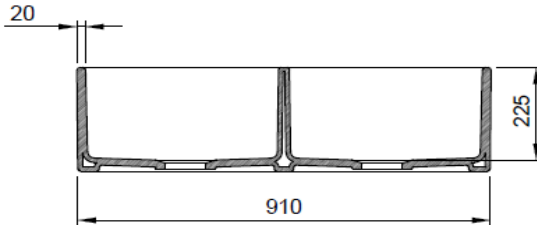

Contempo Çift Gözlü Mutfak Eviyesi 91 cm

BOCCHI
IL BAGNO PER TUTTI

Ürün kodu: 1350-001-0120

Koleksiyon	Contempo
Boyut	480 X 915
Marka	BOCCHI
Yüzey	Sırlı Hijyen
Renk	Parlak beyaz
Sınıfı	CL 00
Ağırlık	47,81 kg
Aksesuar	Sifon 2331 0002
	Tel ızgara 2300 0007

BOCCHI haber vermeksizin, ürünler ve teknik detaylarında değişiklik yapma hakkını saklı tutar.

Çizimlerdeki tüm ölçüler standart toleranslar dahilindedir.

Montaj uygulamalarında kesin ölçü ihtiyacı olursa ürün üzerinden alınan birebir ölçüler kullanılmalıdır