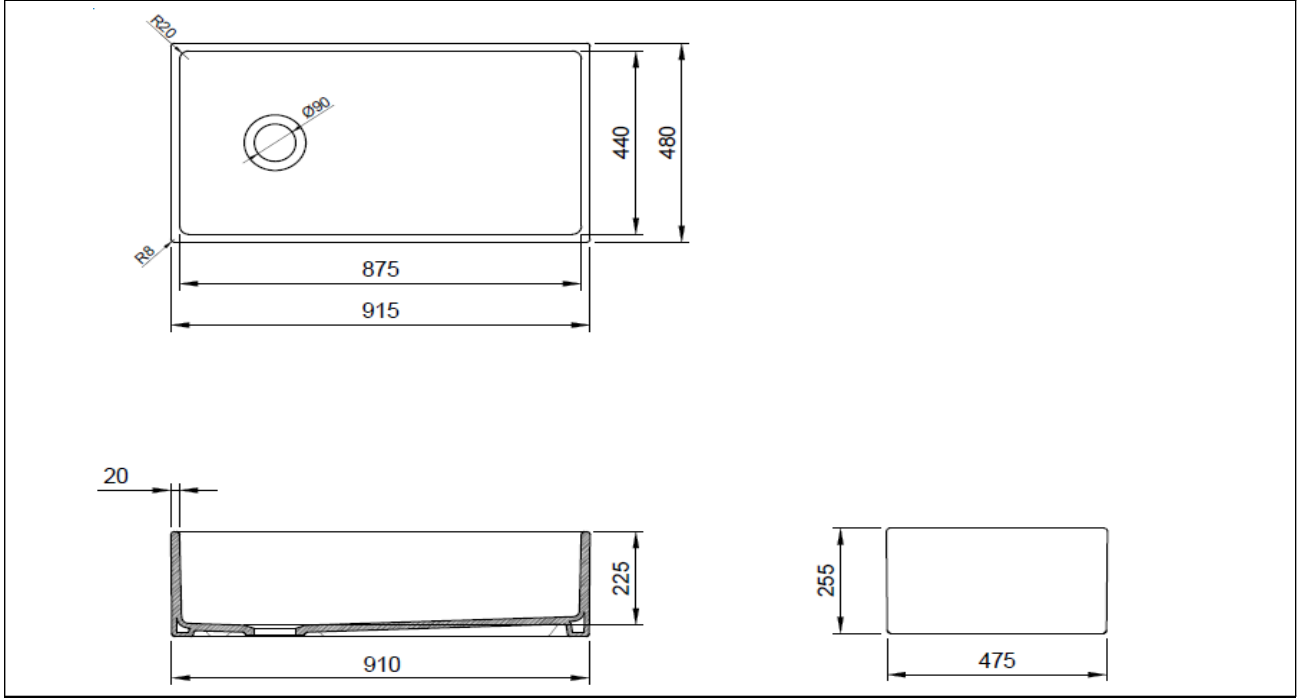

Contempo Mutfak Eviyesi 91 cm

BOCCHI
IL BAGNO PER TUTTI

Ürün kodu: 1354-001-0120

Koleksiyon	Contempo
Boyut	480 X 915
Marka	BOCCHI
Yüzey	Sırlı Hijyen
Renk	Parlak beyaz
Sınıfı	CL 00
Ağırlık	44,15kg
Aksesuar	Sifon 2331 0001
	Tel ızgara 2300 0005

BOCCHI haber vermeksizin, ürünler ve teknik detaylarında değişiklik yapma hakkını saklı tutar.

Çizimlerdeki tüm ölçüler standart toleranslar dahilindedir.

Montaj uygulamalarında kesin ölçü ihtiyacı olursa ürün üzerinden alınan birebir ölçüler kullanılmalıdır