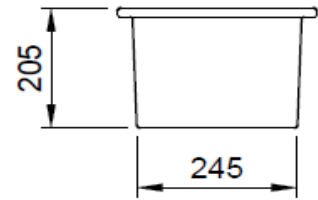

Sotto Mutfak Eviyesi 46 cm

BOCCHI
IL BAGNO PER TUTTI

Ürün kodu: 1358-001-0120

| | |
|------------|----------------------|
| Koleksiyon | Sotto |
| Boyut | 305 X 455 |
| Marka | BOCCHI |
| Yüzey | Sırlı Hijyen |
| Renk | Parlak beyaz |
| Sınıfı | CL 00 |
| Ağırlık | 10,71 kg |
| Aksesuar | Sifon 2331 0001 |
| | Tel ızgara 2300 0060 |