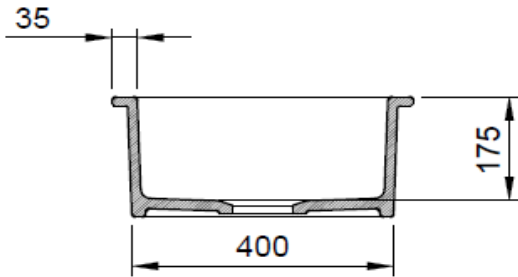

Sotto Mutfak Eviyesi 46 cm

BOCCHI
IL BAGNO PER TUTTI

Ürün kodu: 1358-001-0120

| | |
|------------|----------------------|
| Koleksiyon | Sotto |
| Boyut | 305 X 455 |
| Marka | BOCCHI |
| Yüzey | Sırlı Hijyen |
| Renk | Parlak beyaz |
| Sınıfı | CL 00 |
| Ağırlık | 10,71 kg |
| Aksesuar | Sifon 2331 0001 |
| | Tel ızgara 2300 0060 |

BOCCHI haber vermeksizin, ürünler ve teknik detaylarında değişiklik yapma hakkını saklı tutar.

Çizimlerdeki tüm ölçüler standart toleranslar dahilindedir.

Montaj uygulamalarında kesin ölçü ihtiyacı olursa ürün üzerinden alınan birebir ölçüler kullanılmalıdır