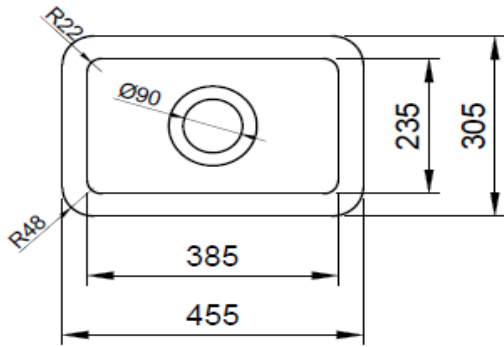

Sotto Mutfak Eviyesi 46 cm

BOCCHI
IL BAGNO PER TUTTI

Ürün kodu: 1358-001-0120

| | |
|------------|----------------------|
| Koleksiyon | Sotto |
| Boyut | 305 X 455 |
| Marka | BOCCHI |
| Yüzey | Sırlı Hijyen |
| Renk | Parlak beyaz |
| Sınıfı | CL 00 |
| Ağırlık | 10,71 kg |
| Aksesuar | Sifon 2331 0001 |
| | Tel ızgara 2300 0060 |

BOCCHI haber vermeksizin, ürünler ve teknik detaylarında değişiklik yapma hakkını saklı tutar.

Çizimlerdeki tüm ölçüler standart toleranslar dahilindedir.

Montaj uygulamalarında kesin ölçü ihtiyacı olursa ürün üzerinden alınan birebir ölçüler kullanılmalıdır