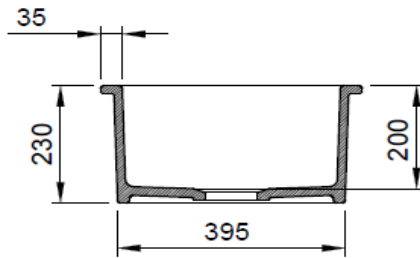

## Sotto Mutfak Eviyesi 46 cm

**BOCCHI**  
IL BAGNO PER TUTTI

Ürün kodu: 1359-001-0120

Koleksiyon	Sotto
Boyut	455 X 455
Marka	BOCCHI
Yüzey	Sırlı Hijyen
Renk	Parlak beyaz
Sınıfı	CL 00
Ağırlık	15,66 kg
Aksesuar	Sifon 2331 0001
	Tel ızgara 2300 0009

BOCCHI haber vermeksizin, ürünler ve teknik detaylarında değişiklik yapma hakkını saklı tutar.

Çizimlerdeki tüm ölçüler standart toleranslar dahilindedir.

Montaj uygulamalarında kesin ölçü ihtiyacı olursa ürün üzerinden alınan birebir ölçüler kullanılmalıdır