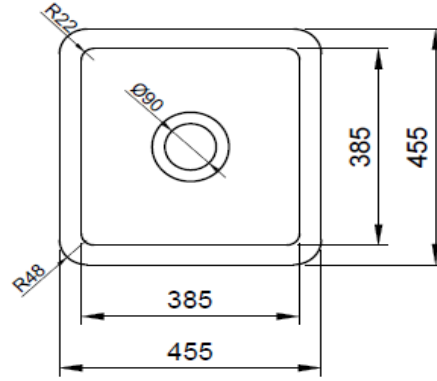

## Sotto Mutfak Eviyesi 46 cm

**BOCCHI**  
IL BAGNO PER TUTTI

Ürün kodu: 1359-001-0120

Koleksiyon	Sotto
Boyut	455 X 455
Marka	BOCCHI
Yüzey	Sırlı Hijyen
Renk	Parlak beyaz
Sınıfı	CL 00
Ağırlık	15,66 kg
Aksesuar	Sifon 2331 0001
	Tel ızgara 2300 0009

BOCCHI haber vermeksizin, ürünler ve teknik detaylarında değişiklik yapma hakkını saklı tutar.

Çizimlerdeki tüm ölçüler standart toleranslar dahilindedir.

Montaj uygulamalarında kesin ölçü ihtiyacı olursa ürün üzerinden alınan birebir ölçüler kullanılmalıdır