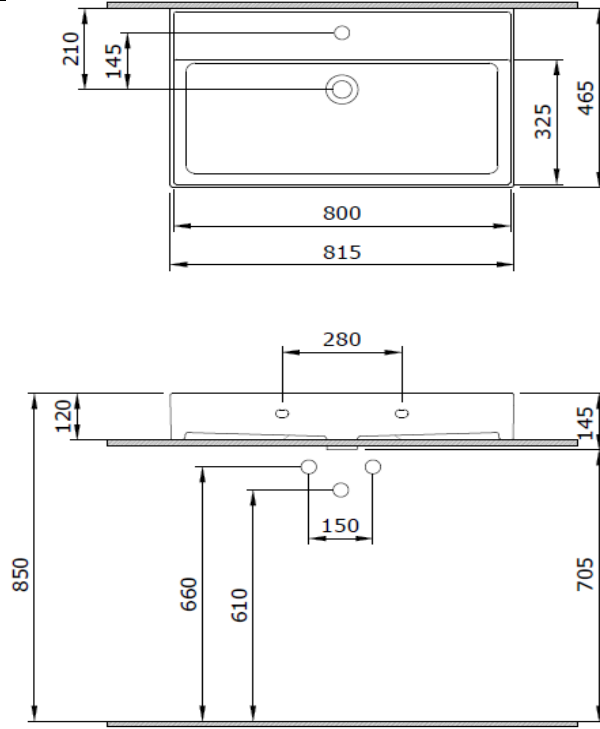

Milano Batarya Banklı Lavabo 80 cm

BOCCHI
IL BAGNO PER TUTTI

Ürün kodu: 1377-001-0126

Koleksiyon	Milano
Boyut	465 X 805
Marka	BOCCHI
Yüzey	Sırlı Hijyen
Renk	Parlak Beyaz
Sınıfı	CL 25
Ağırlık	21,77 kg
Aksesuar	Basmalı süzgeç 6190 - 0002
	Metal Konsol Ayak 3930-0001S
	Havluluk: 3900-0200
	Duvara montaj seti A0238

BOCCHI haber vermeksizin, ürünler ve teknik detaylarında değişiklik yapma hakkını saklı tutar.

Çizimlerdeki tüm ölçüler standart toleranslar dahilindedir.

Montaj uygulamalarında kesin ölçü ihtiyacı olursa ürün üzerinden alınan birebir ölçüler kullanılmalıdır