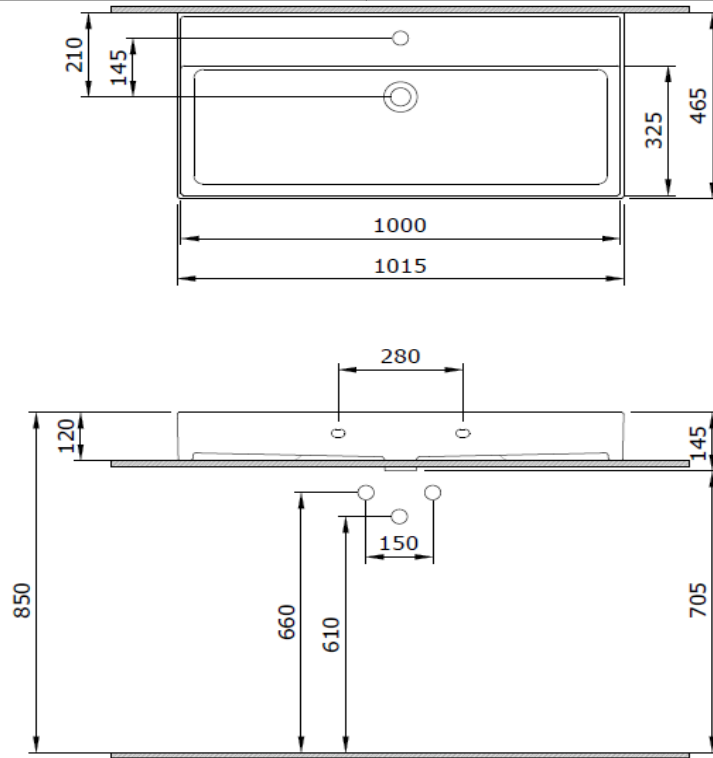

Milano Batarya Banklı Lavabo 100 cm

BOCCHI
IL BAGNO PER TUTTI

Ürün kodu: 1378-001-0126

Koleksiyon	Milano
Boyut	465 X 1005
Marka	BOCCHI
Yüzey	Sırlı Hijyen
Renk	Parlak Beyaz
Sınıfı	CL 25
Ağırlık	27,03 kg
Aksesuar	Basmalı süzgeç 6190 - 0002
	Metal Konsol Ayak 3930-0001S
	Duvara montaj seti A0238

BOCCHI haber vermeksizin, ürünler ve teknik detaylarında değişiklik yapma hakkını saklı tutar.

Çizimlerdeki tüm ölçüler standart toleranslar dahilindedir.

Montaj uygulamalarında kesin ölçü ihtiyacı olursa ürün üzerinden alınan birebir ölçüler kullanılmalıdır