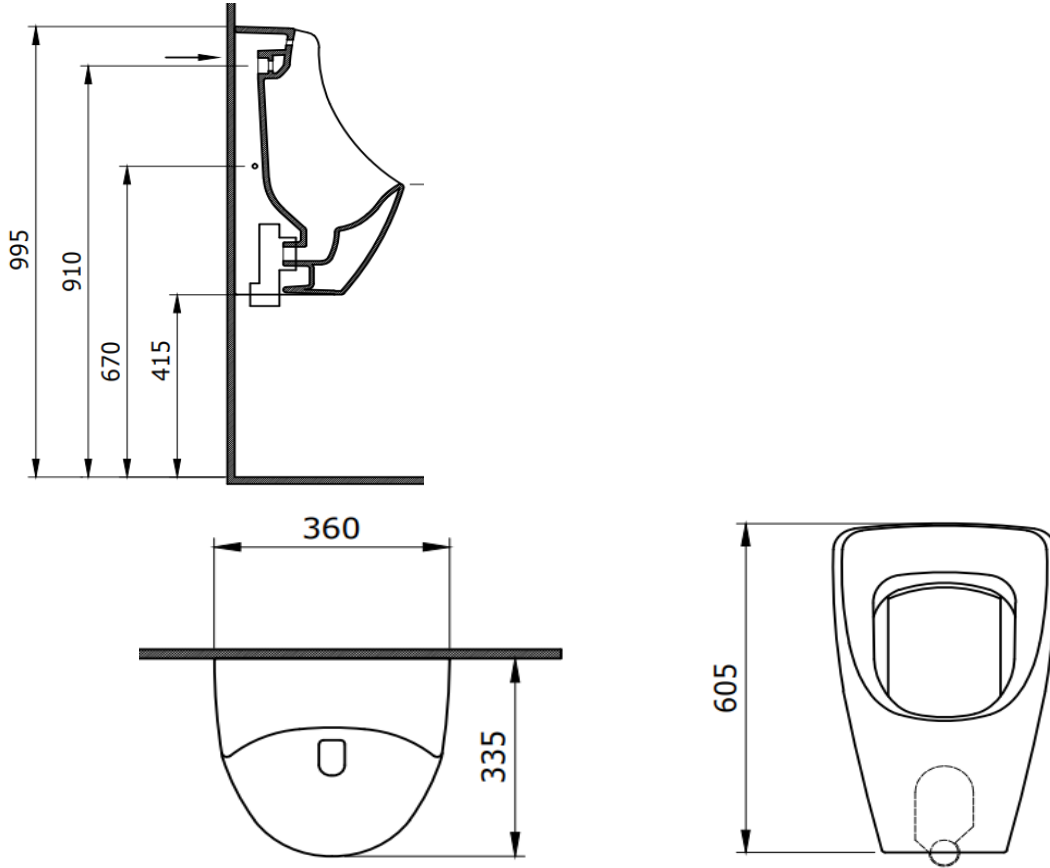

Taormina Arch Pisuar Üstten Su Girişli

BOCCHI
IL BAGNO PER TUTTI

Ürün kodu: 1383-001-0130

Koleksiyon	Taormina Arch
Boyut	360 X 605
Marka	BOCCHI
Yüzey	Sırlı Hijyen
Renk	Parlak beyaz
Ağırlık	18,71 kg
Aksesuar	Montaj seti A0194 Sifonik pis su çıkış kadası A0141

BOCCHI haber vermeksizin, ürünler ve teknik detaylarında değişiklik yapma hakkını saklı tutar.

Çizimlerdeki tüm ölçüler standart toleranslar dahilindedir.

Montaj uygulamalarında kesin ölçü ihtiyacı olursa ürün üzerinden alınan birebir ölçüler kullanılmalıdır