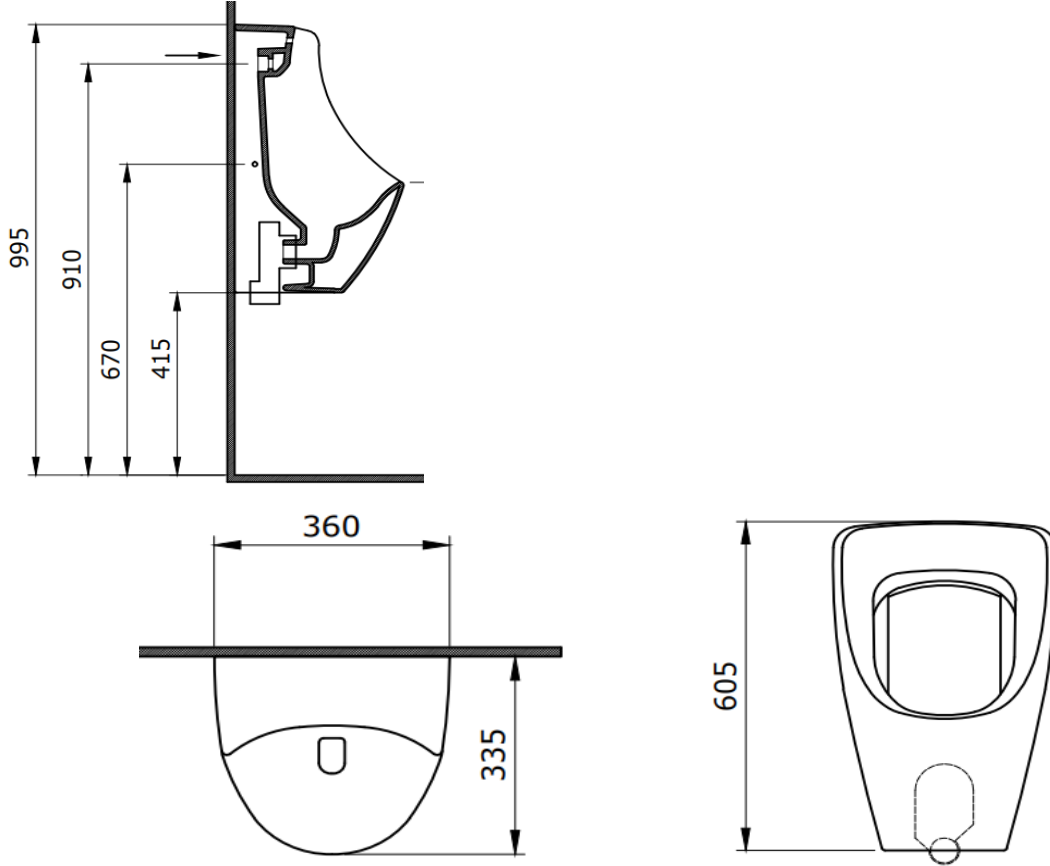

## Taormina Arch Pisuar Arkadan Su Girişli

**BOCCHI**  
IL BAGNO PER TUTTI

Ürün kodu: 1383-001-0131

Koleksiyon	Taormina Arch
Boyut	360 X 605
Marka	BOCCHI
Yüzey	Sırlı Hijyen
Renk	Parlak beyaz
Ağırlık	18,71 kg
Aksesuar	Montaj seti A0194 Sifonik pis su çıkış kadası A0141

BOCCHI haber vermeksizin, ürünler ve teknik detaylarında değişiklik yapma hakkını saklı tutar.

Çizimlerdeki tüm ölçüler standart toleranslar dahilindedir.

Montaj uygulamalarında kesin ölçü ihtiyacı olursa ürün üzerinden alınan birebir ölçüler kullanılmalıdır