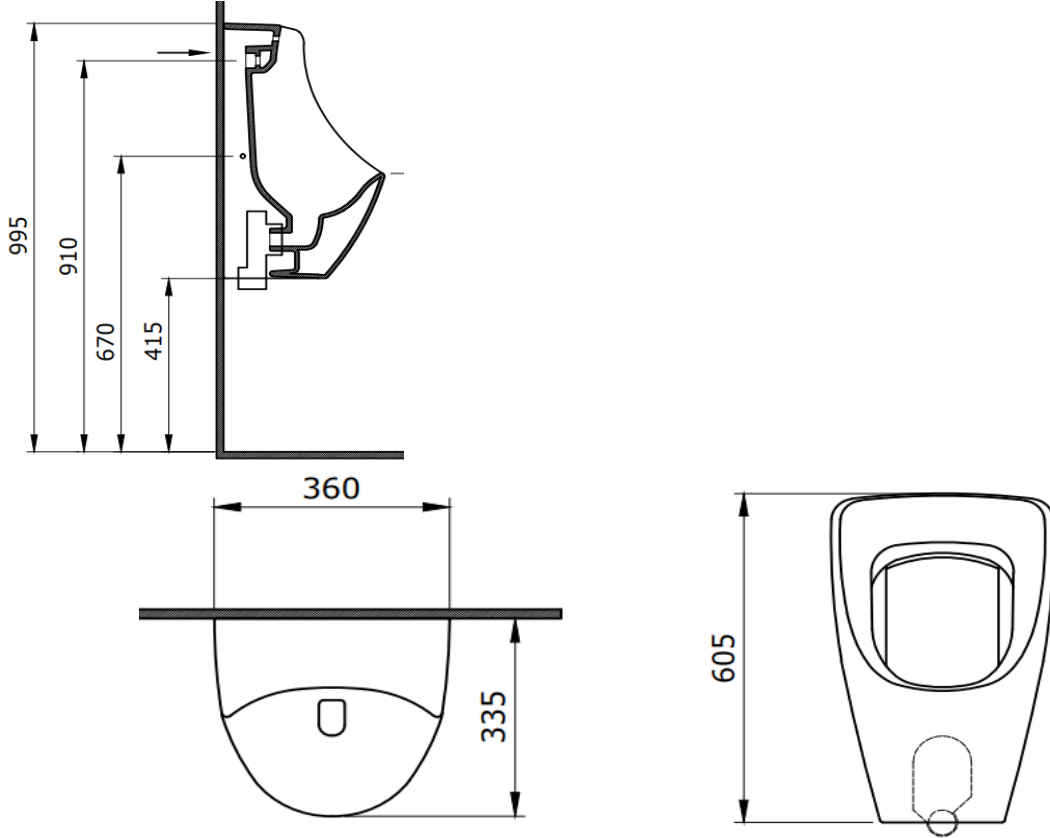

Taormina Arch Pisuar Fotoselli Pili

BOCCHI
IL BAGNO PER TUTTI

Ürün kodu: 1383-001-0133

Koleksiyon	Taormina Arch
Boyut	360 X 605
Marka	BOCCHI
Yüzey	Sırlı Hijyen
Renk	Parlak beyaz
Ağırlık	18,71 kg
Aksesuar	Pisuar Fotoselli Pili 8200-0203
	Montaj seti A0194
	Sifonik pis su çıkış kadasi A0141

BOCCHI haber vermeksizin, ürünler ve teknik detaylarında değişiklik yapma hakkını saklı tutar.

Çizimlerdeki tüm ölçüler standart toleranslar dahilindedir.

Montaj uygulamalarında kesin ölçü ihtiyacı olursa ürün üzerinden alınan birebir ölçüler kullanılmalıdır