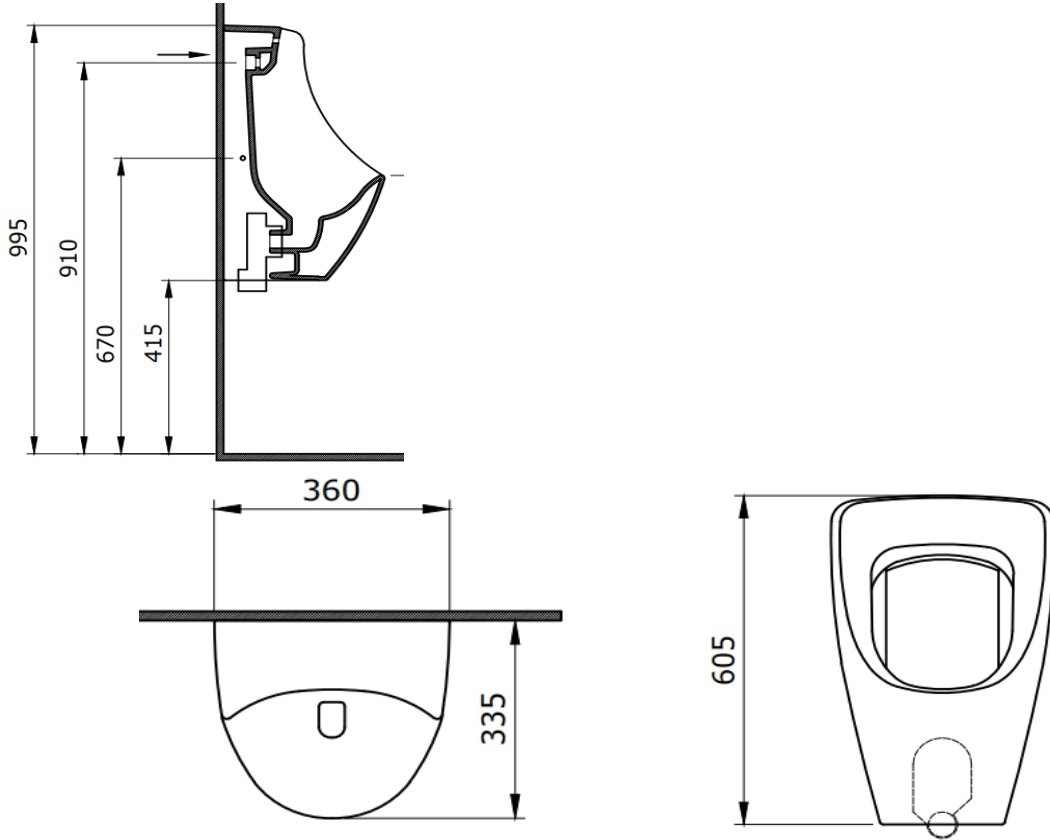

Taormina Arch Pisuar Fotoselli Elektrikli

BOCCHI
IL BAGNO PER TUTTI

Ürün kodu: 1383-001-0134

| | |
|------------|-----------------------------------|
| Koleksiyon | Taormina Arch |
| Boyut | 360 X 605 |
| Marka | BOCCHI |
| Yüzey | Sırlı Hijyen |
| Renk | Parlak beyaz |
| Ağırlık | 18,71 kg |
| Aksesuar | Pisuar Fotoselli Pili 8200-0203 |
| | Montaj seti A0194 |
| | Sifonik pis su çıkış kadasi A0141 |

BOCCHI haber vermeksizin, ürünler ve teknik detaylarında değişiklik yapma hakkını saklı tutar.

Çizimlerdeki tüm ölçüler standart toleranslar dahilindedir.

Montaj uygulamalarında kesin ölçü ihtiyacı olursa ürün üzerinden alınan birebir ölçüler kullanılmalıdır