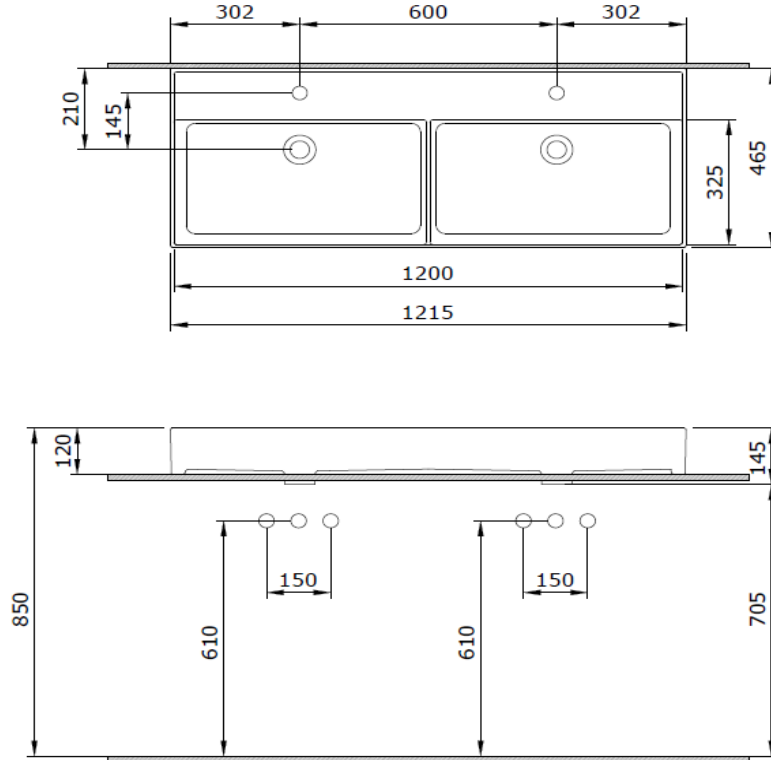

## Milano Çift Gözlü Lavabo 120 cm

**BOCCHI**  
IL BAGNO PER TUTTI

Ürün kodu: 1393-001-0132

Koleksiyon	Milano
Boyut	465 X 1200
Marka	BOCCHI
Yüzey	Sırlı Hijyen
Renk	Parlak Beyaz
Sınıfı	CL 25
Ağırlık	32,90 kg
Aksesuar	Basmalı süzgeç 6190 - 0002
	Metal Konsol Ayak 3930-0001S
	Duvara montaj seti A0238

BOCCHI haber vermeksizin, ürünler ve teknik detaylarında değişiklik yapma hakkını saklı tutar.

Çizimlerdeki tüm ölçüler standart toleranslar dahilindedir.

Montaj uygulamalarında kesin ölçü ihtiyacı olursa ürün üzerinden alınan birebir ölçüler kullanılmalıdır