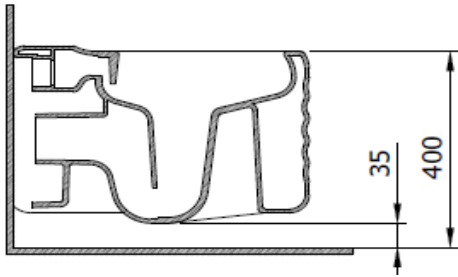

## New Age Asma Rimless Klozet

**BOCCHI**  
IL BAGNO PER TUTTI

Ürün kodu: 1409-001-0128

Koleksiyon	New Age
Boyut	360 X 540
Marka	BOCCHI
Yüzey	Sırlı Hijyen
Renk	Parlak beyaz
Yıkama Hacmi	4,5 L
Ağırlık	34,41 kg
Aksesuar	Montaj seti A0121 Taharet seti A0974
Tamamlayıcı ürünler	Soft close kapak A0400

BOCCHI haber vermeksizin, ürünler ve teknik detaylarında değişiklik yapma hakkını saklı tutar.

Çizimlerdeki tüm ölçüler standart toleranslar dahilindedir.

Montaj uygulamalarında kesin ölçü ihtiyacı olursa ürün üzerinden alınan birebir ölçüler kullanılmalıdır