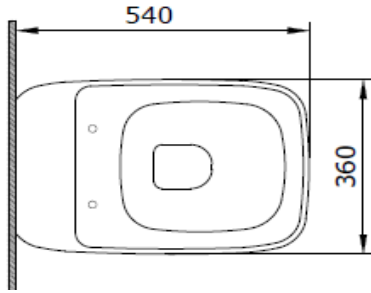

## New Age Asma Rimless Klozet

**BOCCHI**  
IL BAGNO PER TUTTI

Ürün kodu: 1409-001-0128

Koleksiyon	New Age
Boyut	360 X 540
Marka	BOCCHI
Yüzey	Sırlı Hijyen
Renk	Parlak beyaz
Yıkama Hacmi	4,5 L
Ağırlık	34,41 kg
Aksesuar	Montaj seti A0121 Taharet seti A0974
Tamamlayıcı ürünler	Soft close kapak A0400

BOCCHI haber vermeksizin, ürünler ve teknik detaylarında değişiklik yapma hakkını saklı tutar.

Çizimlerdeki tüm ölçüler standart toleranslar dahilindedir.

Montaj uygulamalarında kesin ölçü ihtiyacı olursa ürün üzerinden alınan birebir ölçüler kullanılmalıdır