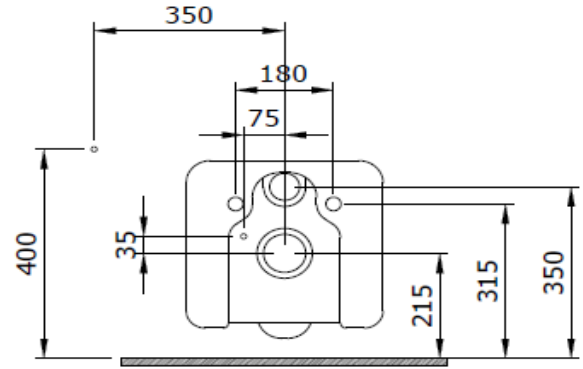

## New Age Asma Rimless Klozet

**BOCCHI**  
IL BAGNO PER TUTTI

Ürün kodu: 1409-001-0128

Koleksiyon	New Age
Boyut	360 X 540
Marka	BOCCHI
Yüzey	Sırlı Hijyen
Renk	Parlak beyaz
Yıkama Hacmi	4,5 L
Ağırlık	34,41 kg
Aksesuar	Montaj seti A0121 Taharet seti A0974
Tamamlayıcı ürünler	Soft close kapak A0400

BOCCHI haber vermeksizin, ürünler ve teknik detaylarında değişiklik yapma hakkını saklı tutar.

Çizimlerdeki tüm ölçüler standart toleranslar dahilindedir.

Montaj uygulamalarında kesin ölçü ihtiyacı olursa ürün üzerinden alınan birebir ölçüler kullanılmalıdır