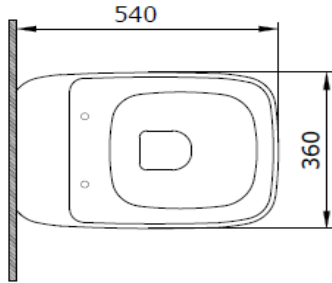

## New Age Asma Rimless Klozet

**BOCCHI**  
IL BAGNO PER TUTTI

Ürün kodu: 1409-001-0129

Koleksiyon	New Age
Boyut	360 X 540
Marka	BOCCHI
Yüzey	Sırlı Hijyen
Renk	Parlak beyaz
Yıkama Hacmi	4,5 L
Ağırlık	34,41 kg
Aksesuar	Montaj seti A0121
Tamamlayıcı ürünler	Soft close kapak A0400

BOCCHI haber vermeksizin, ürünler ve teknik detaylarında değişiklik yapma hakkını saklı tutar.

Çizimlerdeki tüm ölçüler standart toleranslar dahilindedir.

Montaj uygulamalarında kesin ölçü ihtiyacı olursa ürün üzerinden alınan birebir ölçüler kullanılmalıdır