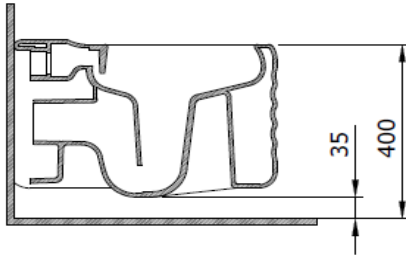

## New Age Asma Rimless Klozet

**BOCCHI**  
IL BAGNO PER TUTTI

Ürün kodu: 1409-001-0129

Koleksiyon	New Age
Boyut	360 X 540
Marka	BOCCHI
Yüzey	Sırlı Hijyen
Renk	Parlak beyaz
Yıkama Hacmi	4,5 L
Ağırlık	34,41 kg
Aksesuar	Montaj seti A0121
Tamamlayıcı ürünler	Soft close kapak A0400

BOCCHI haber vermeksizin, ürünler ve teknik detaylarında değişiklik yapma hakkını saklı tutar.

Çizimlerdeki tüm ölçüler standart toleranslar dahilindedir.

Montaj uygulamalarında kesin ölçü ihtiyacı olursa ürün üzerinden alınan birebir ölçüler kullanılmalıdır