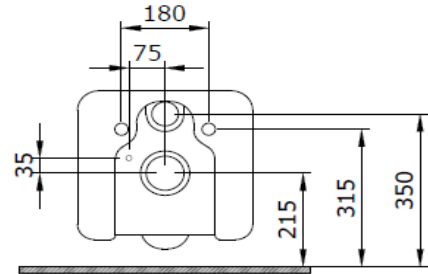

## New Age Asma Rimless Klozet

**BOCCHI**  
IL BAGNO PER TUTTI

Ürün kodu: 1409-001-0129

Koleksiyon	New Age
Boyut	360 X 540
Marka	BOCCHI
Yüzey	Sırlı Hijyen
Renk	Parlak beyaz
Yıkama Hacmi	4,5 L
Ağırlık	34,41 kg
Aksesuar	Montaj seti A0121
Tamamlayıcı ürünler	Soft close kapak A0400

BOCCHI haber vermeksizin, ürünler ve teknik detaylarında değişiklik yapma hakkını saklı tutar.

Çizimlerdeki tüm ölçüler standart toleranslar dahilindedir.

Montaj uygulamalarında kesin ölçü ihtiyacı olursa ürün üzerinden alınan birebir ölçüler kullanılmalıdır