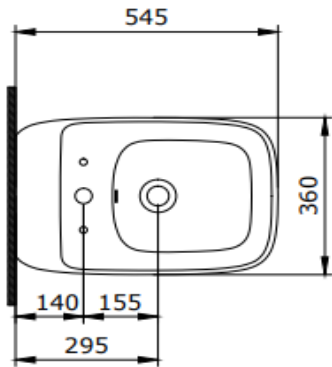

New Age Asma Bide

BOCCHI
IL BAGNO PER TUTTI

Ürün kodu: 1410-001-0120

Koleksiyon	New Age
Boyut	360 X 545
Marka	BOCCHI
Yüzey	Sırlı Hijyen
Renk	Parlak Beyaz
Sınıf	CL25
Ağırlık	29,8 kg
Aksesuar	Montaj seti A0121
	Su taşma rozeti A0237

BOCCHI haber vermeksizin, ürünler ve teknik detaylarında değişiklik yapma hakkını saklı tutar.

Çizimlerdeki tüm ölçüler standart toleranslar dahilindedir.

Montaj uygulamalarında kesin ölçü ihtiyacı olursa ürün üzerinden alınan birebir ölçüler kullanılmalıdır