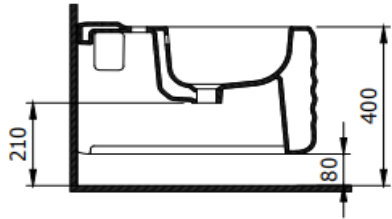

New Age Asma Bide

BOCCHI
IL BAGNO PER TUTTI

Ürün kodu: 1410-001-0120

Koleksiyon	New Age
Boyut	360 X 545
Marka	BOCCHI
Yüzey	Sırlı Hijyen
Renk	Parlak Beyaz
Sınıf	CL25
Ağırlık	29,8 kg
Aksesuar	Montaj seti A0121
	Su taşma rozeti A0237

BOCCHI haber vermeksizin, ürünler ve teknik detaylarında değişiklik yapma hakkını saklı tutar.

Çizimlerdeki tüm ölçüler standart toleranslar dahilindedir.

Montaj uygulamalarında kesin ölçü ihtiyacı olursa ürün üzerinden alınan birebir ölçüler kullanılmalıdır