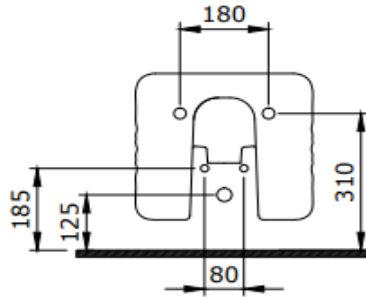

New Age Asma Bide

BOCCHI
IL BAGNO PER TUTTI

Ürün kodu: 1410-001-0120

Koleksiyon	New Age
Boyut	360 X 545
Marka	BOCCHI
Yüzey	Sırlı Hijyen
Renk	Parlak Beyaz
Sınıf	CL25
Ağırlık	29,8 kg
Aksesuar	Montaj seti A0121
	Su taşma rozeti A0237

BOCCHI haber vermeksizin, ürünler ve teknik detaylarında değişiklik yapma hakkını saklı tutar.

Çizimlerdeki tüm ölçüler standart toleranslar dahilindedir.

Montaj uygulamalarında kesin ölçü ihtiyacı olursa ürün üzerinden alınan birebir ölçüler kullanılmalıdır