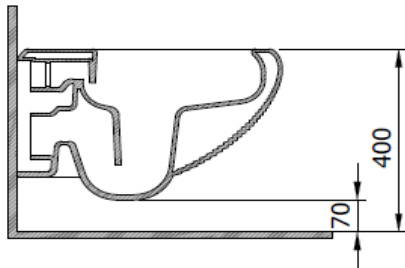

New Age Asma Rimless Klozet

BOCCHI
IL BAGNO PER TUTTI

Ürün kodu: 1412-001-0128

Koleksiyon	Strata
Boyut	400 X 520
Marka	BOCCHI
Yüzey	Sırlı Hijyen
Renk	Parlak beyaz
Yıkama Hacmi	4,5 L
Ağırlık	26,22 kg
Aksesuar	Montaj seti A0121 Taharet seti A0974
Tamamlayıcı ürünler	Soft close kapak A0500

BOCCHI haber vermeksizin, ürünler ve teknik detaylarında değişiklik yapma hakkını saklı tutar.

Çizimlerdeki tüm ölçüler standart toleranslar dahilindedir.

Montaj uygulamalarında kesin ölçü ihtiyacı olursa ürün üzerinden alınan birebir ölçüler kullanılmalıdır