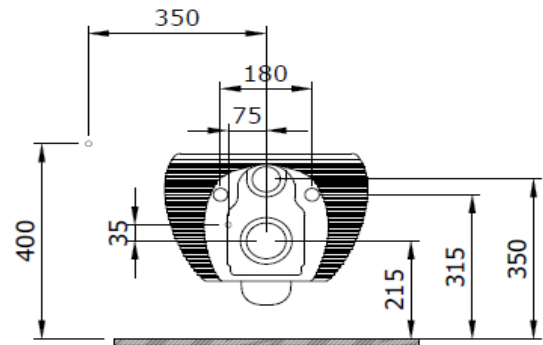

New Age Asma Rimless Klozet

BOCCHI
IL BAGNO PER TUTTI

Ürün kodu: 1412-001-0128

Koleksiyon	Strata
Boyut	400 X 520
Marka	BOCCHI
Yüzey	Sırlı Hijyen
Renk	Parlak beyaz
Yıkama Hacmi	4,5 L
Ağırlık	26,22 kg
Aksesuar	Montaj seti A0121 Taharet seti A0974
Tamamlayıcı ürünler	Soft close kapak A0500

BOCCHI haber vermeksizin, ürünler ve teknik detaylarında değişiklik yapma hakkını saklı tutar.

Çizimlerdeki tüm ölçüler standart toleranslar dahilindedir.

Montaj uygulamalarında kesin ölçü ihtiyacı olursa ürün üzerinden alınan birebir ölçüler kullanılmalıdır