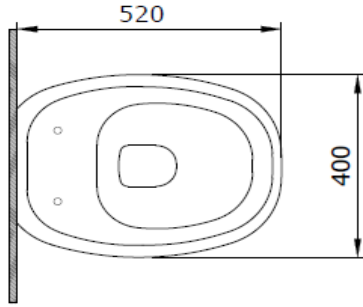

New Age Asma Rimless Klozet

BOCCHI
IL BAGNO PER TUTTI

Ürün kodu: 1412-001-0128

Koleksiyon	Strata
Boyut	400 X 520
Marka	BOCCHI
Yüzey	Sırlı Hijyen
Renk	Parlak beyaz
Yıkama Hacmi	4,5 L
Ağırlık	26,22 kg
Aksesuar	Montaj seti A0121 Taharet seti A0974
Tamamlayıcı ürünler	Soft close kapak A0500

BOCCHI haber vermeksizin, ürünler ve teknik detaylarında değişiklik yapma hakkını saklı tutar.

Çizimlerdeki tüm ölçüler standart toleranslar dahilindedir.

Montaj uygulamalarında kesin ölçü ihtiyacı olursa ürün üzerinden alınan birebir ölçüler kullanılmalıdır