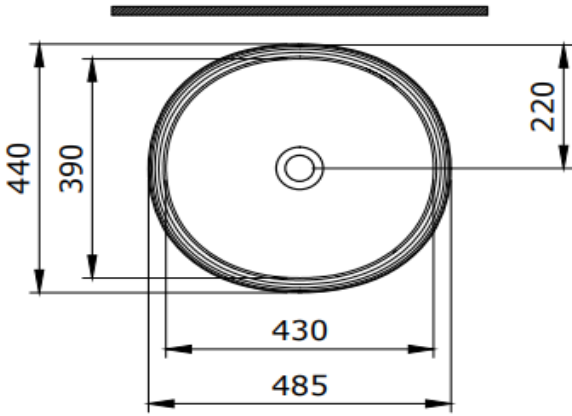

Strata Lavabo

BOCCHI
IL BAGNO PER TUTTI

Ürün kodu: 1414-001-0125

Koleksiyon	New Age
Boyut	440 X 485
Marka	BOCCHI
Yüzey	Sırlı Hijyen
Renk	Parlak beyaz
Sınıfı	CL 00
Ağırlık	13,4 kg
Aksesuar	Seramik kapak 1619 - 001 - 0120 Basmalı süzgeç 6190 - 0002

BOCCHI haber vermeksizin, ürünler ve teknik detaylarında değişiklik yapma hakkını saklı tutar.

Çizimlerdeki tüm ölçüler standart toleranslar dahilindedir.

Montaj uygulamalarında kesin ölçü ihtiyacı olursa ürün üzerinden alınan birebir ölçüler kullanılmalıdır