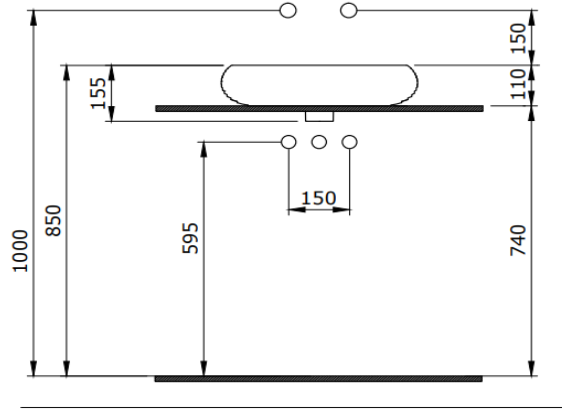

Strata Lavabo

BOCCHI
IL BAGNO PER TUTTI

Ürün kodu: 1414-001-0125

Koleksiyon	New Age
Boyut	440 X 485
Marka	BOCCHI
Yüzey	Sırlı Hijyen
Renk	Parlak beyaz
Sınıfı	CL 00
Ağırlık	13,4 kg
Aksesuar	Seramik kapak 1619 - 001 - 0120 Basmalı süzgeç 6190 - 0002

BOCCHI haber vermeksizin, ürünler ve teknik detaylarında değişiklik yapma hakkını saklı tutar.

Çizimlerdeki tüm ölçüler standart toleranslar dahilindedir.

Montaj uygulamalarında kesin ölçü ihtiyacı olursa ürün üzerinden alınan birebir ölçüler kullanılmalıdır