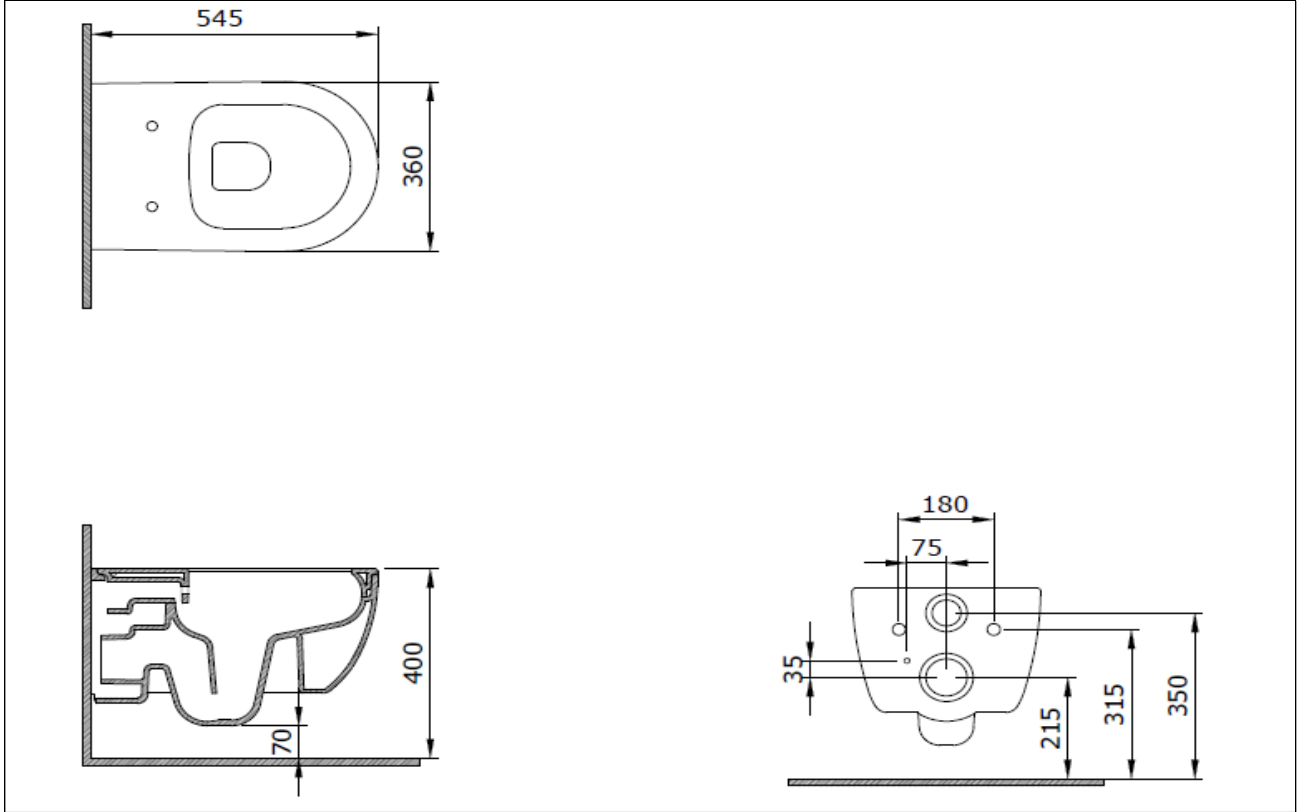

V-Tondo Rimless Asma Klozet

BOCCHI
IL BAGNO PER TUTTI

Ürün kodu: 1416-001-0129

Koleksiyon	V-Tondo
Boyut	360 X 540 mm
Marka	BOCCHI
Yüzey	Sırlı Hijyen
Renk	Parlak beyaz
Yıkama Hacmi	4,5 L
Ağırlık	27,25 kg
Aksesuar	Montaj seti A0121
Tamamlayıcı ürünler	Soft Close Kapak A0302, A0336, A0300, A0301

BOCCHI haber vermeksizin, ürünler ve teknik detaylarında değişiklik yapma hakkını saklı tutar.

Çizimlerdeki tüm ölçüler standart toleranslar dahilindedir.

Montaj uygulamalarında kesin ölçü ihtiyacı olursa ürün üzerinden alınan birebir ölçüler kullanılmalıdır