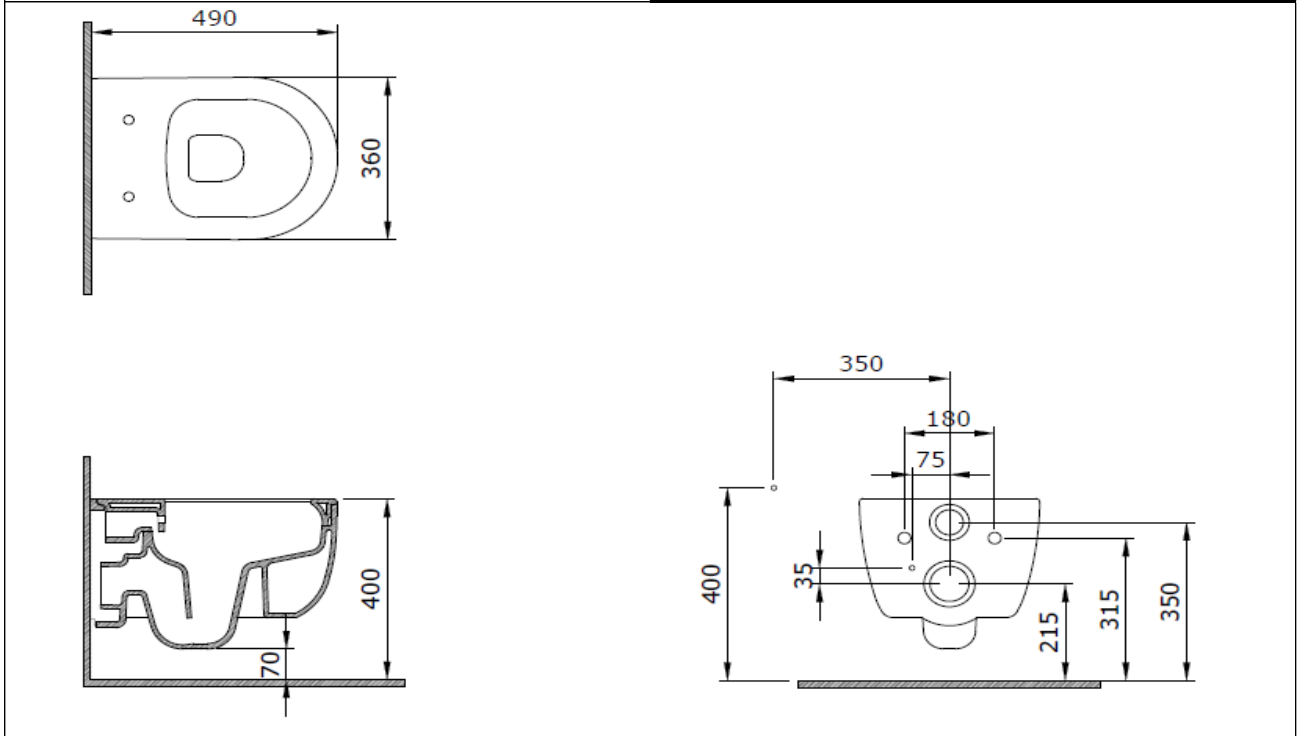

V-Tondo Rimless Asma Klozet

BOCCHI
IL BAGNO PER TUTTI

Ürün kodu: 1417-001-0128

Koleksiyon	V-Tondo
Boyut	360 X 490 mm
Marka	BOCCHI
Yüzey	Sırlı Hijyen
Renk	Parlak beyaz
Yıkama Hacmi	4,5 L
Ağırlık	25,39 kg
Aksesuar	Montaj seti A0121 Taharet seti A0974
Tamamlayıcı ürünler	Soft Close Kapak A0302, A0336, A0300, A0301

BOCCHI haber vermeksizin, ürünler ve teknik detaylarında değişiklik yapma hakkını saklı tutar.

Çizimlerdeki tüm ölçüler standart toleranslar dahilindedir.

Montaj uygulamalarında kesin ölçü ihtiyacı olursa ürün üzerinden alınan birebir ölçüler kullanılmalıdır