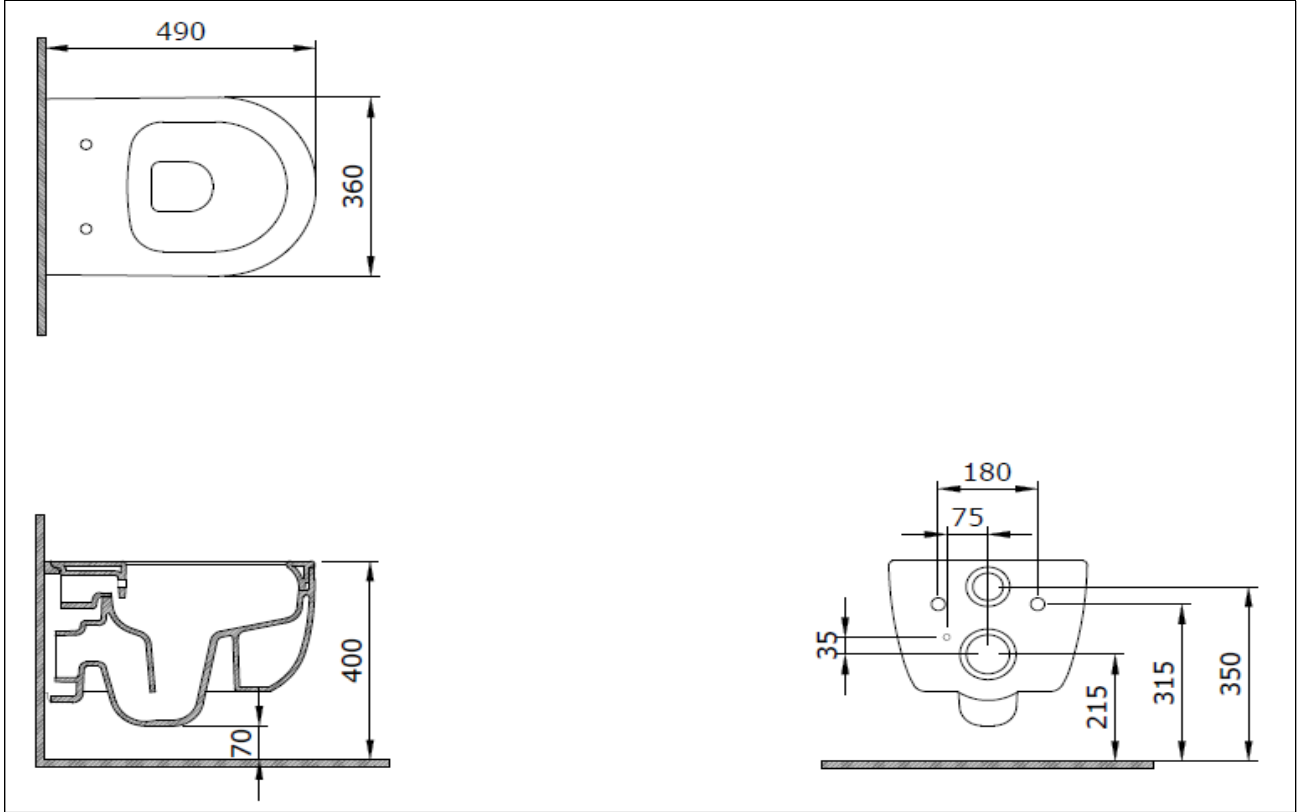

## V-Tondo Rimless Asma Klozet

**BOCCHI**  
IL BAGNO PER TUTTI

Ürün kodu: 1417-001-0129

Koleksiyon	V-Tondo
Boyut	360 X 490 mm
Marka	BOCCHI
Yüzey	Sırlı Hijyen
Renk	Parlak beyaz
Yıkama Hacmi	4,5 L
Ağırlık	25,39 kg
Aksesuar	Montaj seti A0121
Tamamlayıcı ürünler	Soft Close Kapak A0302, A0336, A0300, A0301

BOCCHI haber vermeksizin, ürünler ve teknik detaylarında değişiklik yapma hakkını saklı tutar.

Çizimlerdeki tüm ölçüler standart toleranslar dahilindedir.

Montaj uygulamalarında kesin ölçü ihtiyacı olursa ürün üzerinden alınan birebir ölçüler kullanılmalıdır