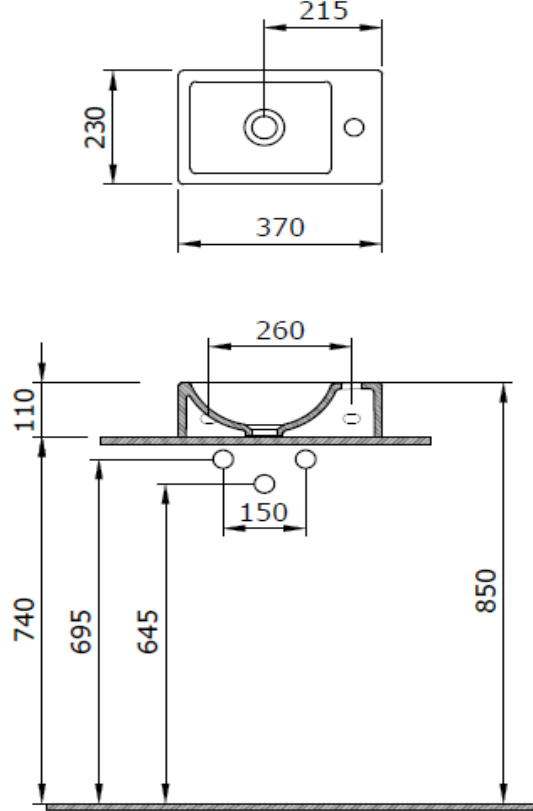

1418 Milano Dar Sol Lavabo 37 cm

BOCCHI
IL BAGNO PER TUTTI

Ürün kodu: 1418-001-0126

Koleksiyon	Milano
Boyut	230 X 370
Marka	BOCCHI
Yüzey	Sırlı Hijyen
Renk	Parlak Beyaz
Sınıfı	CL 25
Ağırlık	5,94 kg
	Basmalı süzgeç 6190 - 0001
	Duvara montaj seti A0238

BOCCHI haber vermeksizin, ürünler ve teknik detaylarında değişiklik yapma hakkını saklı tutar.

Çizimlerdeki tüm ölçüler standart toleranslar dahilindedir.

Montaj uygulamalarında kesin ölçü ihtiyacı olursa ürün üzerinden alınan birebir ölçüler kullanılmalıdır