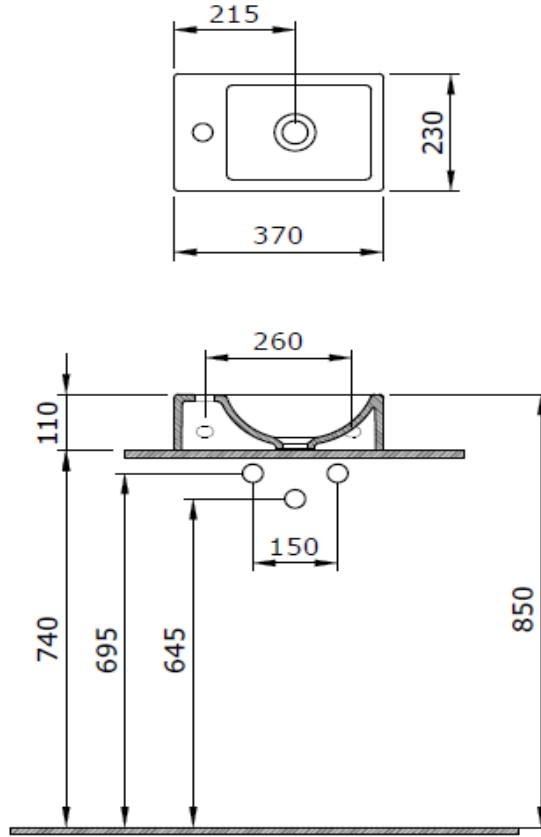

## Milano Dar Sağ Lavabo 37 cm

**BOCCHI**  
IL BAGNO PER TUTTI

Ürün kodu: 1419-001-0126

Koleksiyon	Milano
Boyut	230 X 370
Marka	BOCCHI
Yüzey	Sırlı Hijyen
Renk	Parlak Beyaz
Sınıfı	CL 25
Ağırlık	5,93 kg
	Basmalı süzgeç 6190 - 0001
	Duvara montaj seti A0238

BOCCHI haber vermeksizin, ürünler ve teknik detaylarında değişiklik yapma hakkını saklı tutar.

Çizimlerdeki tüm ölçüler standart toleranslar dahilindedir.

Montaj uygulamalarında kesin ölçü ihtiyacı olursa ürün üzerinden alınan birebir ölçüler kullanılmalıdır