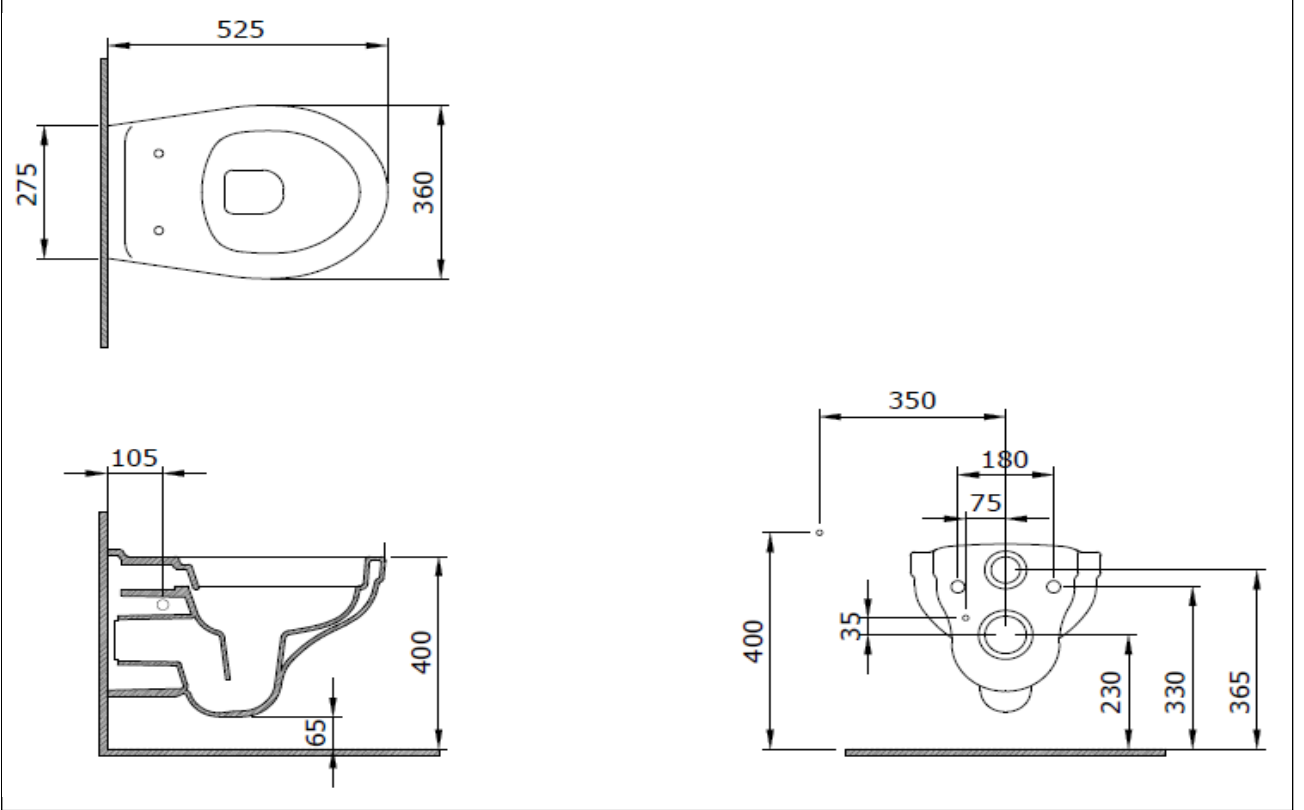

## Taormina Pro Rimless Asma Klozet

**BOCCHI**  
IL BAGNO PER TUTTI

Ürün kodu: 1451-001-0128

Koleksiyon	Taormina Pro
Boyut	360 X 520 mm
Marka	BOCCHI
Yüzey	Sırlı Hijyen
Renk	Parlak beyaz
Yıkama Hacmi	4,5 L
Ağırlık	19,24 kg
	Taharet seti A0974
Tamamlayıcı ürünler	Soft Close Kapak A0323, A0376

BOCCHI haber vermeksizin, ürünler ve teknik detaylarında değişiklik yapma hakkını saklı tutar.

Çizimlerdeki tüm ölçüler standart toleranslar dahilindedir.

Montaj uygulamalarında kesin ölçü ihtiyacı olursa ürün üzerinden alınan birebir ölçüler kullanılmalıdır