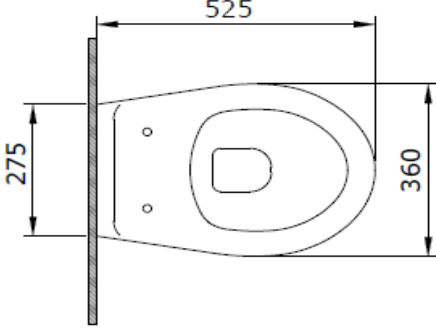

## Taormina Pro Rimless Asma Klozet

**BOCCHI**  
IL BAGNO PER TUTTI

Ürün kodu: 1451-001-0129

Koleksiyon	Taormina Pro
Boyut	360 X 520 mm
Marka	BOCCHI
Yüzey	Sırlı Hijyen
Renk	Parlak beyaz
Yıkama Hacmi	4,5 L
Ağırlık	19,24 kg
Tamamlayıcı ürünler	Soft Close Kapak A0323, A0376

BOCCHI haber vermeksizin, ürünler ve teknik detaylarında değişiklik yapma hakkını saklı tutar.

Çizimlerdeki tüm ölçüler standart toleranslar dahilindedir.

Montaj uygulamalarında kesin ölçü ihtiyacı olursa ürün üzerinden alınan birebir ölçüler kullanılmalıdır