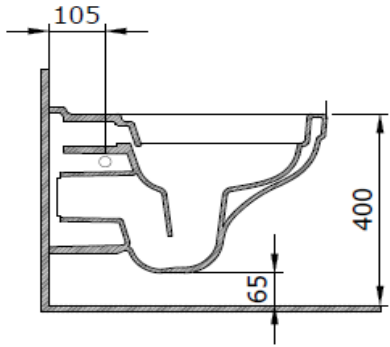

## Taormina Pro Rimless Asma Klozet

**BOCCHI**  
IL BAGNO PER TUTTI

Ürün kodu: 1451-001-0129

Koleksiyon	Taormina Pro
Boyut	360 X 520 mm
Marka	BOCCHI
Yüzey	Sırlı Hijyen
Renk	Parlak beyaz
Yıkama Hacmi	4,5 L
Ağırlık	19,24 kg
Tamamlayıcı ürünler	Soft Close Kapak A0323, A0376

BOCCHI haber vermeksizin, ürünler ve teknik detaylarında değişiklik yapma hakkını saklı tutar.

Çizimlerdeki tüm ölçüler standart toleranslar dahilindedir.

Montaj uygulamalarında kesin ölçü ihtiyacı olursa ürün üzerinden alınan birebir ölçüler kullanılmalıdır