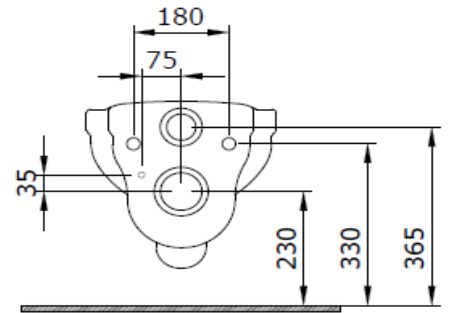

## Taormina Pro Rimless Asma Klozet

**BOCCHI**  
IL BAGNO PER TUTTI

Ürün kodu: 1451-001-0129

Koleksiyon	Taormina Pro
Boyut	360 X 520 mm
Marka	BOCCHI
Yüzey	Sırlı Hijyen
Renk	Parlak beyaz
Yıkama Hacmi	4,5 L
Ağırlık	19,24 kg
Tamamlayıcı ürünler	Soft Close Kapak A0323, A0376

BOCCHI haber vermeksizin, ürünler ve teknik detaylarında değişiklik yapma hakkını saklı tutar.

Çizimlerdeki tüm ölçüler standart toleranslar dahilindedir.

Montaj uygulamalarında kesin ölçü ihtiyacı olursa ürün üzerinden alınan birebir ölçüler kullanılmalıdır