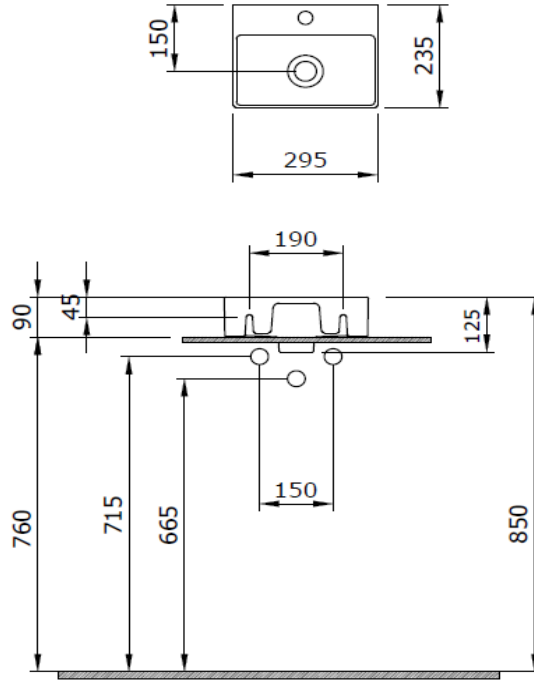

## Sottile Slim Line Dikdörtgen Batarya Banklı Lavabo 30x24 cm

**BOCCHI**  
IL BAGNO PER TUTTI

Ürün kodu: 1470-001-0126

Koleksiyon	Sottile
Boyut	235 X 295
Marka	BOCCHI
Yüzey	Sırlı Hijyen
Renk	Parlak beyaz
Sınıfı	CL 00
Ağırlık	4,18 kg
Aksesuar	Seramik kapak 1219-001-0120
	Basmalı süzgeç 6190 - 0001

BOCCHI haber vermeksizin, ürünler ve teknik detaylarında değişiklik yapma hakkını saklı tutar.

Çizimlerdeki tüm ölçüler standart toleranslar dahilindedir.

Montaj uygulamalarında kesin ölçü ihtiyacı olursa ürün üzerinden alınan birebir ölçüler kullanılmalıdır