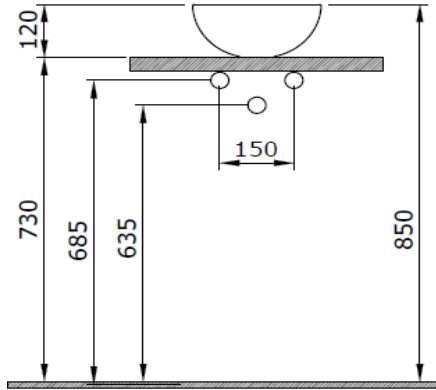

Sottile Slim Line Vessel Yuvarlak Mini Lavabo 26 cm

BOCCHI
IL BAGNO PER TUTTI

Ürün kodu: 1471-001-0125

Koleksiyon	Sottile
Boyut	260 X 260
Marka	BOCCHI
Yüzey	Sırlı Hijyen
Renk	Parlak beyaz
Sınıfı	CL 00
Ağırlık	2,30 kg
Aksesuar	Seramik kapak 1219-001-0120
	Basmalı süzgeç 6190 - 0001

BOCCHI haber vermeksizin, ürünler ve teknik detaylarında değişiklik yapma hakkını saklı tutar.

Çizimlerdeki tüm ölçüler standart toleranslar dahilindedir.

Montaj uygulamalarında kesin ölçü ihtiyacı olursa ürün üzerinden alınan birebir ölçüler kullanılmalıdır