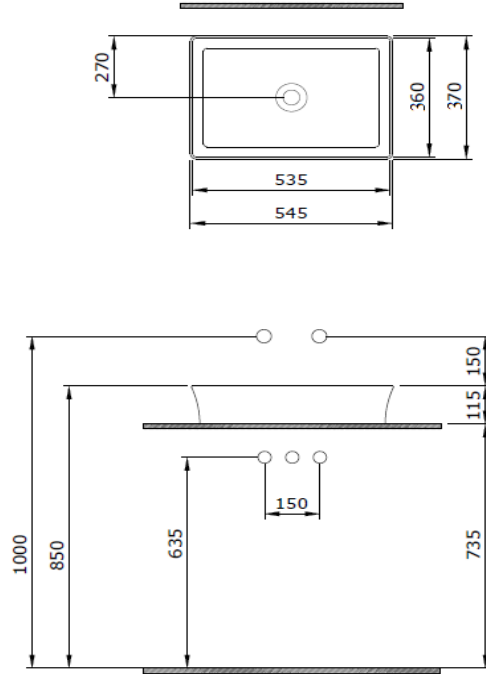

Sottile Slim Line Dikdörtgen İnce Kenar

BOCCHI
IL BAGNO PER TUTTI

Ürün kodu: 1476-001-0125

Koleksiyon	Sottile
Boyut	370 X 545
Marka	BOCCHI
Yüzey	Sırlı Hijyen
Renk	Parlak beyaz
Sınıfı	CL 00
Ağırlık	8,22 kg
Aksesuar	Seramik kapak 1219-001-0120
	Basmalı süzgeç 6190 - 0001

BOCCHI haber vermeksizin, ürünler ve teknik detaylarında değişiklik yapma hakkını saklı tutar.

Çizimlerdeki tüm ölçüler standart toleranslar dahilindedir.

Montaj uygulamalarında kesin ölçü ihtiyacı olursa ürün üzerinden alınan birebir ölçüler kullanılmalıdır