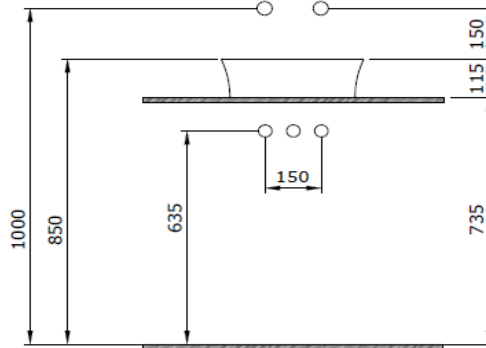

Sottile Slim Line Yuvarlak Lavabo 38 cm

BOCCHI
IL BAGNO PER TUTTI

Ürün kodu: 1478-001-0125

Koleksiyon	Sottile
Boyut	380 X 380
Marka	BOCCHI
Yüzey	Sırlı Hijyen
Renk	Parlak beyaz
Sınıfı	CL 00
Ağırlık	4,90 kg
Aksesuar	Seramik kapak 1219-001-0120
	Basmalı süzgeç 6190 - 0001

BOCCHI haber vermeksizin, ürünler ve teknik detaylarında değişiklik yapma hakkını saklı tutar.

Çizimlerdeki tüm ölçüler standart toleranslar dahilindedir.

Montaj uygulamalarında kesin ölçü ihtiyacı olursa ürün üzerinden alınan birebir ölçüler kullanılmalıdır