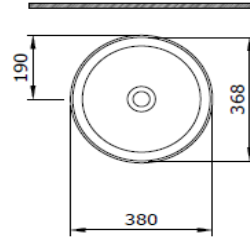

Sottile Slim Line Yuvarlak Lavabo 38 cm

BOCCHI
IL BAGNO PER TUTTI

Ürün kodu: 1478-001-0125

Koleksiyon	Sottile
Boyut	380 X 380
Marka	BOCCHI
Yüzey	Sırlı Hijyen
Renk	Parlak beyaz
Sınıfı	CL 00
Ağırlık	4,90 kg
Aksesuar	Seramik kapak 1219-001-0120
	Basmalı süzgeç 6190 - 0001

BOCCHI haber vermeksizin, ürünler ve teknik detaylarında değişiklik yapma hakkını saklı tutar.

Çizimlerdeki tüm ölçüler standart toleranslar dahilindedir.

Montaj uygulamalarında kesin ölçü ihtiyacı olursa ürün üzerinden alınan birebir ölçüler kullanılmalıdır