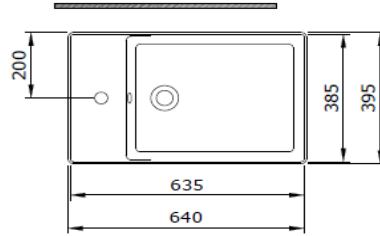

Sottile Slim Line Dikdörtgen Batarya Banklı Lavabo 60x38 cm

BOCCHI
IL BAGNO PER TUTTI

Ürün kodu: 1479-001-0125

Koleksiyon	Sottile
Boyut	640 X 395
Marka	BOCCHI
Yüzey	Sırlı Hijyen
Renk	Parlak beyaz
Sınıfı	CL 25
Ağırlık	10,02 kg
Aksesuar	Seramik kapak 1219-001-0120
	Basmalı süzgeç 6190 - 0002

BOCCHI haber vermeksizin, ürünler ve teknik detaylarında değişiklik yapma hakkını saklı tutar.

Çizimlerdeki tüm ölçüler standart toleranslar dahilindedir.

Montaj uygulamalarında kesin ölçü ihtiyacı olursa ürün üzerinden alınan birebir ölçüler kullanılmalıdır