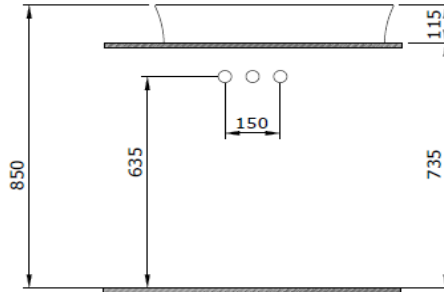

Sottile Slim Line Dikdörtgen Batarya Banklı Lavabo 60x38 cm

BOCCHI
IL BAGNO PER TUTTI

Ürün kodu: 1479-001-0125

Koleksiyon	Sottile
Boyut	640 X 395
Marka	BOCCHI
Yüzey	Sırlı Hijyen
Renk	Parlak beyaz
Sınıfı	CL 25
Ağırlık	10,02 kg
Aksesuar	Seramik kapak 1219-001-0120
	Basmalı süzgeç 6190 - 0002

BOCCHI haber vermeksizin, ürünler ve teknik detaylarında değişiklik yapma hakkını saklı tutar.

Çizimlerdeki tüm ölçüler standart toleranslar dahilindedir.

Montaj uygulamalarında kesin ölçü ihtiyacı olursa ürün üzerinden alınan birebir ölçüler kullanılmalıdır