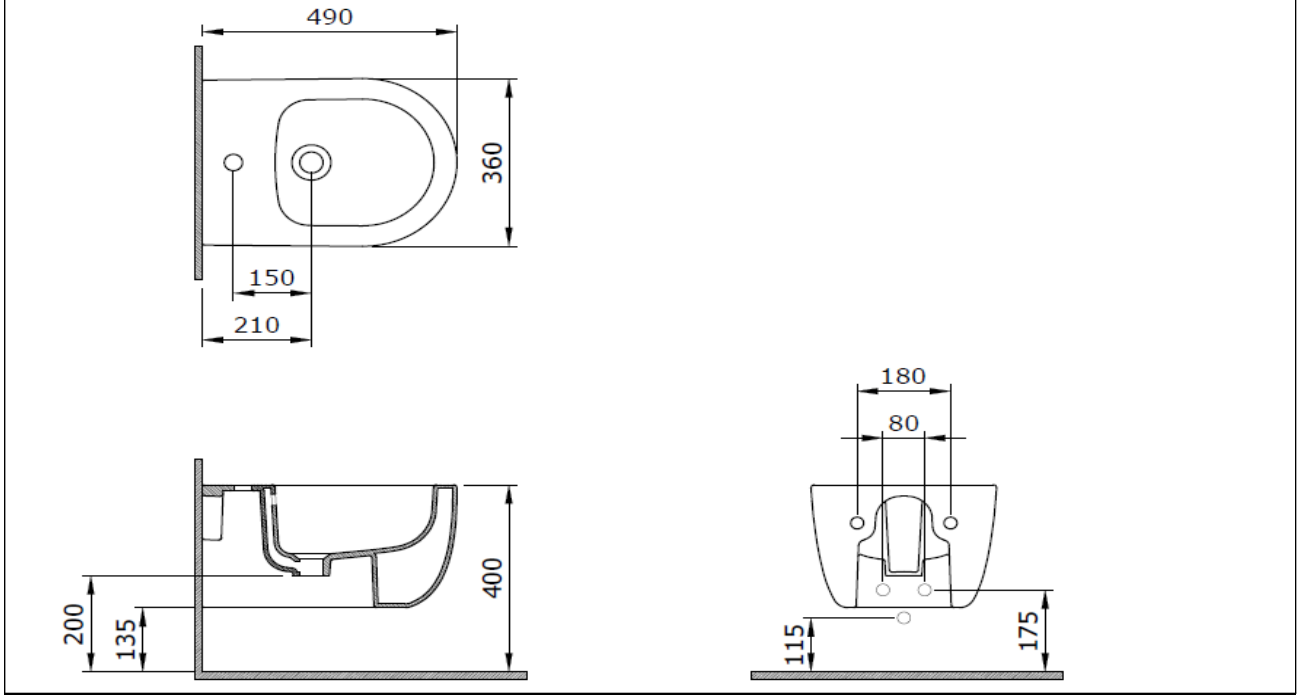

V-Tondo Asma Bide

BOCCHI
IL BAGNO PER TUTTI

Ürün kodu: 1487-001-0120

Koleksiyon	V-Tondo
Boyut	360 X 490
Marka	BOCCHI
Yüzey	Sırlı Hijyen
Renk	Parlak Beyaz
Sınıf	CL25
Ağırlık	17,39 kg
Aksesuar	Montaj seti A0121
	Su taşma rozeti A0237

BOCCHI haber vermeksizin, ürünler ve teknik detaylarında değişiklik yapma hakkını saklı tutar.

Çizimlerdeki tüm ölçüler standart toleranslar dahilindedir.

Montaj uygulamalarında kesin ölçü ihtiyacı olursa ürün üzerinden alınan birebir ölçüler kullanılmalıdır