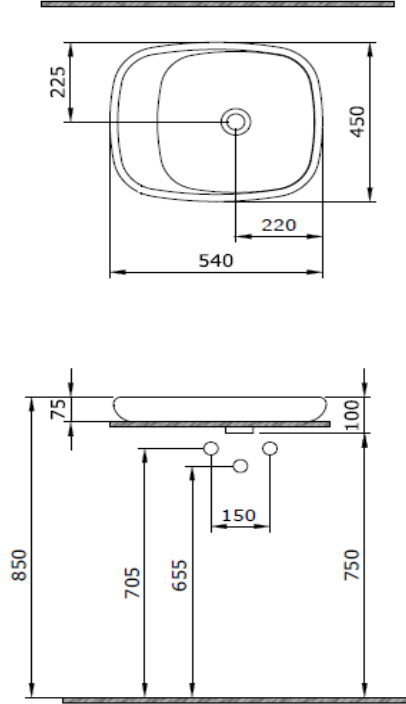

## Fenice anak Lavabo

**BOCCHI**  
IL BAGNO PER TUTTI

Ürün kodu: 1489-001-0125

Koleksiyon	Fenice
Boyut	450 X 540
Marka	BOCCHI
Yüzey	Sırlı Hijyen
Renk	Parlak beyaz
Sınıfı	CL 00
Ağırlık	9,95 kg
Aksesuar	Seramik kapak 1219 - 001 - 0120
	Basmalı süzgeç 6190 - 0001

BOCCHI haber vermeksizin, ürünler ve teknik detaylarında deęişiklik yapma hakkını saklı tutar.

Çizimlerdeki tüm ölçüler standart toleranslar dahilindedir.

Montaj uygulamalarında kesin ölçü ihtiyacı olursa ürün üzerinden alınan birebir ölçüler kullanılmalıdır