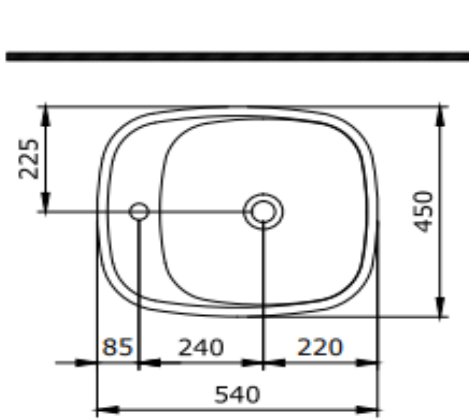

Fenice Çanak Lavabo

BOCCHI
IL BAGNO PER TUTTI

Ürün kodu: 1489-001-0126

Koleksiyon	Fenice
Boyut	450 X 540
Marka	BOCCHI
Yüzey	Sırlı Hijyen
Renk	Parlak beyaz
Sınıfı	CL 00
Ağırlık	9,95 kg
Aksesuar	Seramik kapak 1219 - 001 - 0120 Basmalı süzgeç 6190 - 0001

BOCCHI haber vermeksizin, ürünler ve teknik detaylarında değişiklik yapma hakkını saklı tutar.

Çizimlerdeki tüm ölçüler standart toleranslar dahilindedir.

Montaj uygulamalarında kesin ölçü ihtiyacı olursa ürün üzerinden alınan birebir ölçüler kullanılmalıdır