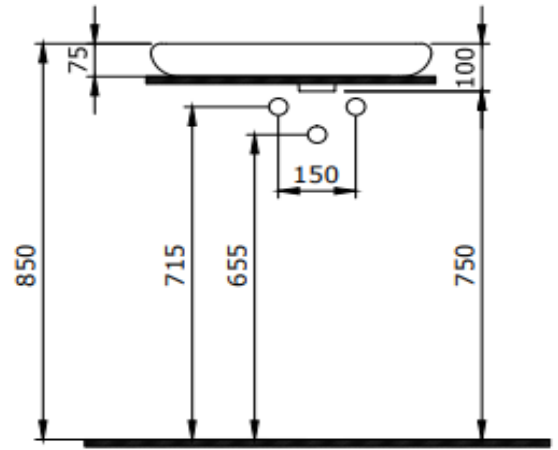

Fenice Çanak Lavabo

BOCCHI
IL BAGNO PER TUTTI

Ürün kodu: 1489-001-0126

Koleksiyon	Fenice
Boyut	450 X 540
Marka	BOCCHI
Yüzey	Sırlı Hijyen
Renk	Parlak beyaz
Sınıfı	CL 00
Ağırlık	9,95 kg
Aksesuar	Seramik kapak 1219 - 001 - 0120 Basmalı süzgeç 6190 - 0001

BOCCHI haber vermeksizin, ürünler ve teknik detaylarında değişiklik yapma hakkını saklı tutar.

Çizimlerdeki tüm ölçüler standart toleranslar dahilindedir.

Montaj uygulamalarında kesin ölçü ihtiyacı olursa ürün üzerinden alınan birebir ölçüler kullanılmalıdır