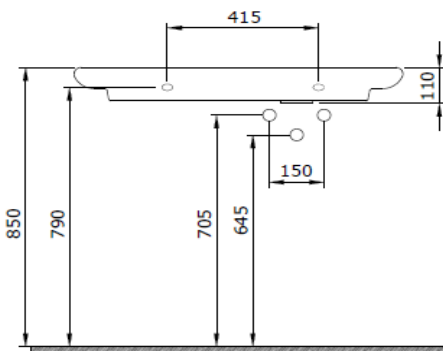

Fenice Etajerli Lavabo

BOCCHI
IL BAGNO PER TUTTI

Ürün kodu: 1490-001-0125

Koleksiyon	Fenice
Boyut	460 X 900
Marka	BOCCHI
Yüzey	Sırlı Hijyen
Renk	Parlak Beyaz
Sınıfı	CL 00
Ağırlık	20,12 kg
Aksesuar	Seramik kapak 1619 - 001 - 0120
	Basmalı süzgeç 6190 - 0000
	Metal Konsol Ayak 3930-0001S
	Duvara montaj seti A0238

BOCCHI haber vermeksizin, ürünler ve teknik detaylarında değişiklik yapma hakkını saklı tutar.

Çizimlerdeki tüm ölçüler standart toleranslar dahilindedir.

Montaj uygulamalarında kesin ölçü ihtiyacı olursa ürün üzerinden alınan birebir ölçüler kullanılmalıdır