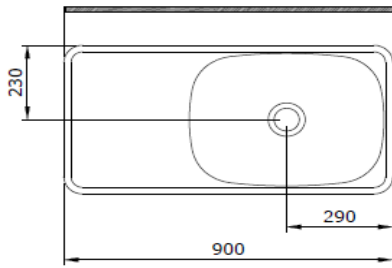

Fenice Etajerli Lavabo

BOCCHI
IL BAGNO PER TUTTI

Ürün kodu: 1490-001-0125

Koleksiyon	Fenice
Boyut	460 X 900
Marka	BOCCHI
Yüzey	Sırlı Hijyen
Renk	Parlak Beyaz
Sınıfı	CL 00
Ağırlık	20,12 kg
Aksesuar	Seramik kapak 1619 - 001 - 0120
	Basmalı süzgeç 6190 - 0000
	Metal Konsol Ayak 3930-0001S
	Duvara montaj seti A0238

BOCCHI haber vermeksizin, ürünler ve teknik detaylarında değişiklik yapma hakkını saklı tutar.

Çizimlerdeki tüm ölçüler standart toleranslar dahilindedir.

Montaj uygulamalarında kesin ölçü ihtiyacı olursa ürün üzerinden alınan birebir ölçüler kullanılmalıdır