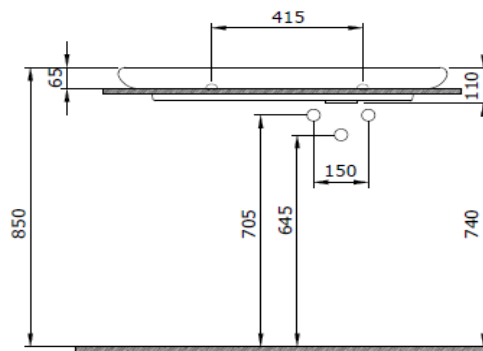

Fenice Etajerli Lavabo

BOCCHI
IL BAGNO PER TUTTI

Ürün kodu: 1490-001-0125

Koleksiyon	Fenice
Boyut	460 X 900
Marka	BOCCHI
Yüzey	Sırlı Hijyen
Renk	Parlak Beyaz
Sınıfı	CL 00
Ağırlık	20,12 kg
Aksesuar	Seramik kapak 1619 - 001 - 0120
	Basmalı süzgeç 6190 - 0000
	Metal Konsol Ayak 3930-0001S
	Duvara montaj seti A0238

BOCCHI haber vermeksizin, ürünler ve teknik detaylarında değişiklik yapma hakkını saklı tutar.

Çizimlerdeki tüm ölçüler standart toleranslar dahilindedir.

Montaj uygulamalarında kesin ölçü ihtiyacı olursa ürün üzerinden alınan birebir ölçüler kullanılmalıdır