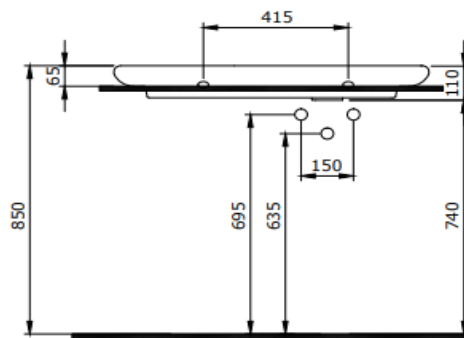

Fenice Etajerli Lavabo

BOCCHI
IL BAGNO PER TUTTI

Ürün kodu: 1490-001-0126

Koleksiyon	Fenice
Boyut	460 X 900
Marka	BOCCHI
Yüzey	Sırlı Hijyen
Renk	Parlak Beyaz
Sınıfı	CL 00
Ağırlık	20,12 kg
Aksesuar	Seramik kapak 1619 - 001 - 0120
	Basmalı süzgeç 6190 - 0000
	Metal Konsol Ayak 3930-0001S
	Duvara montaj seti A0238

BOCCHI haber vermeksizin, ürünler ve teknik detaylarında değişiklik yapma hakkını saklı tutar.

Çizimlerdeki tüm ölçüler standart toleranslar dahilindedir.

Montaj uygulamalarında kesin ölçü ihtiyacı olursa ürün üzerinden alınan birebir ölçüler kullanılmalıdır