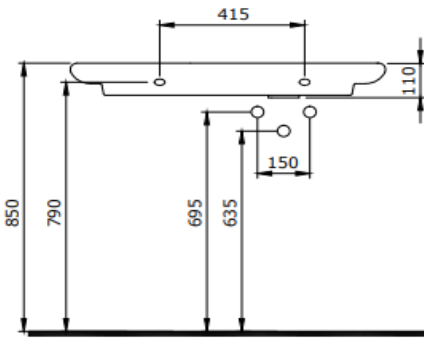

Fenice Etajerli Lavabo

BOCCHI
IL BAGNO PER TUTTI

Ürün kodu: 1490-001-0126

Koleksiyon	Fenice
Boyut	460 X 900
Marka	BOCCHI
Yüzey	Sırlı Hijyen
Renk	Parlak Beyaz
Sınıfı	CL 00
Ağırlık	20,12 kg
Aksesuar	Seramik kapak 1619 - 001 - 0120
	Basmalı süzgeç 6190 - 0000
	Metal Konsol Ayak 3930-0001S
	Duvara montaj seti A0238

BOCCHI haber vermeksizin, ürünler ve teknik detaylarında değişiklik yapma hakkını saklı tutar.

Çizimlerdeki tüm ölçüler standart toleranslar dahilindedir.

Montaj uygulamalarında kesin ölçü ihtiyacı olursa ürün üzerinden alınan birebir ölçüler kullanılmalıdır