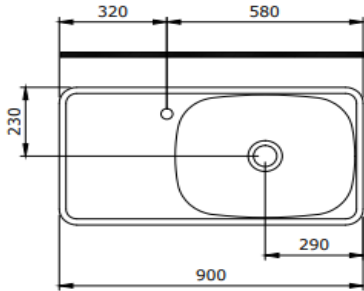

Fenice Etajerli Lavabo

BOCCHI
IL BAGNO PER TUTTI

Ürün kodu: 1490-001-0126

Koleksiyon	Fenice
Boyut	460 X 900
Marka	BOCCHI
Yüzey	Sırlı Hijyen
Renk	Parlak Beyaz
Sınıfı	CL 00
Ağırlık	20,12 kg
Aksesuar	Seramik kapak 1619 - 001 - 0120
	Basmalı süzgeç 6190 - 0000
	Metal Konsol Ayak 3930-0001S
	Duvara montaj seti A0238

BOCCHI haber vermeksizin, ürünler ve teknik detaylarında değişiklik yapma hakkını saklı tutar.

Çizimlerdeki tüm ölçüler standart toleranslar dahilindedir.

Montaj uygulamalarında kesin ölçü ihtiyacı olursa ürün üzerinden alınan birebir ölçüler kullanılmalıdır