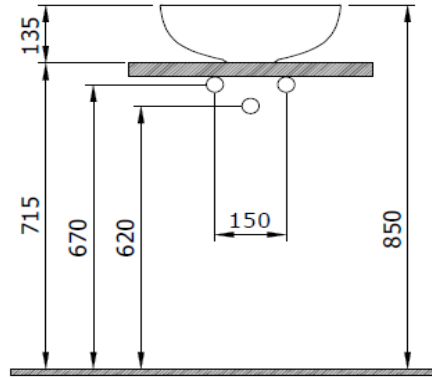

Sottile Slim Line Yuvarlak Lavabo 38 cm

BOCCHI
IL BAGNO PER TUTTI

Ürün kodu: 1494-001-0125

Koleksiyon	Sottile
Boyut	380 X 380
Marka	BOCCHI
Yüzey	Sırlı Hijyen
Renk	Parlak beyaz
Sınıfı	CL 00
Ağırlık	3,82 kg
Aksesuar	Seramik kapak 1219-001-0120
	Basmalı süzgeç 6190 - 0001

BOCCHI haber vermeksizin, ürünler ve teknik detaylarında değişiklik yapma hakkını saklı tutar.

Çizimlerdeki tüm ölçüler standart toleranslar dahilindedir.

Montaj uygulamalarında kesin ölçü ihtiyacı olursa ürün üzerinden alınan birebir ölçüler kullanılmalıdır