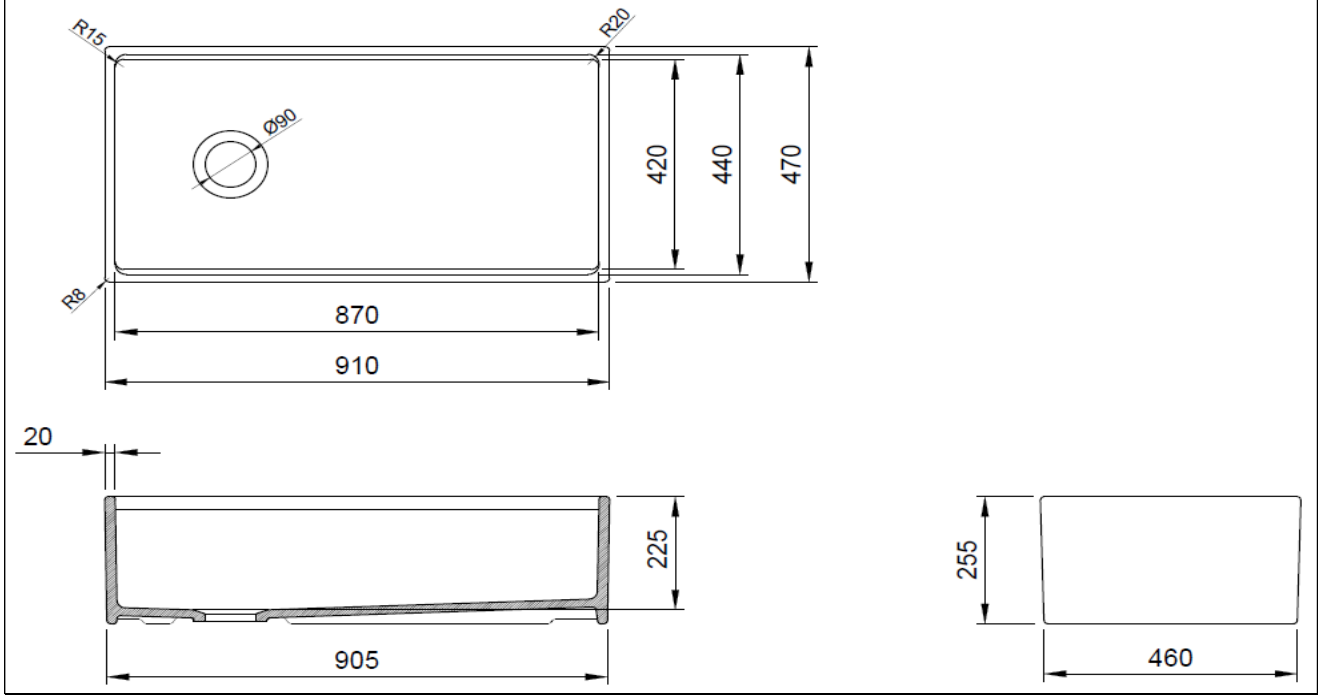

## Contempo Step Rim Mutfak Eviyesi 91 cm

**BOCCHI**  
IL BAGNO PER TUTTI

Ürün kodu: 1505-001-0120

Koleksiyon	Contempo
Boyut	470 X 910
Marka	BOCCHI
Yüzey	Sırlı Hijyen
Renk	Parlak beyaz
Sınıfı	CL 00
Ağırlık	44,30 kg
Aksesuar	Sifon 2331 0001
	Tel ızgara 2300 0005
	Tahta 2380-0001
	Sebzelik 2310-0001

BOCCHI haber vermeksizin, ürünler ve teknik detaylarında değişiklik yapma hakkını saklı tutar.

Çizimlerdeki tüm ölçüler standart toleranslar dahilindedir.

Montaj uygulamalarında kesin ölçü ihtiyacı olursa ürün üzerinden alınan birebir ölçüler kullanılmalıdır