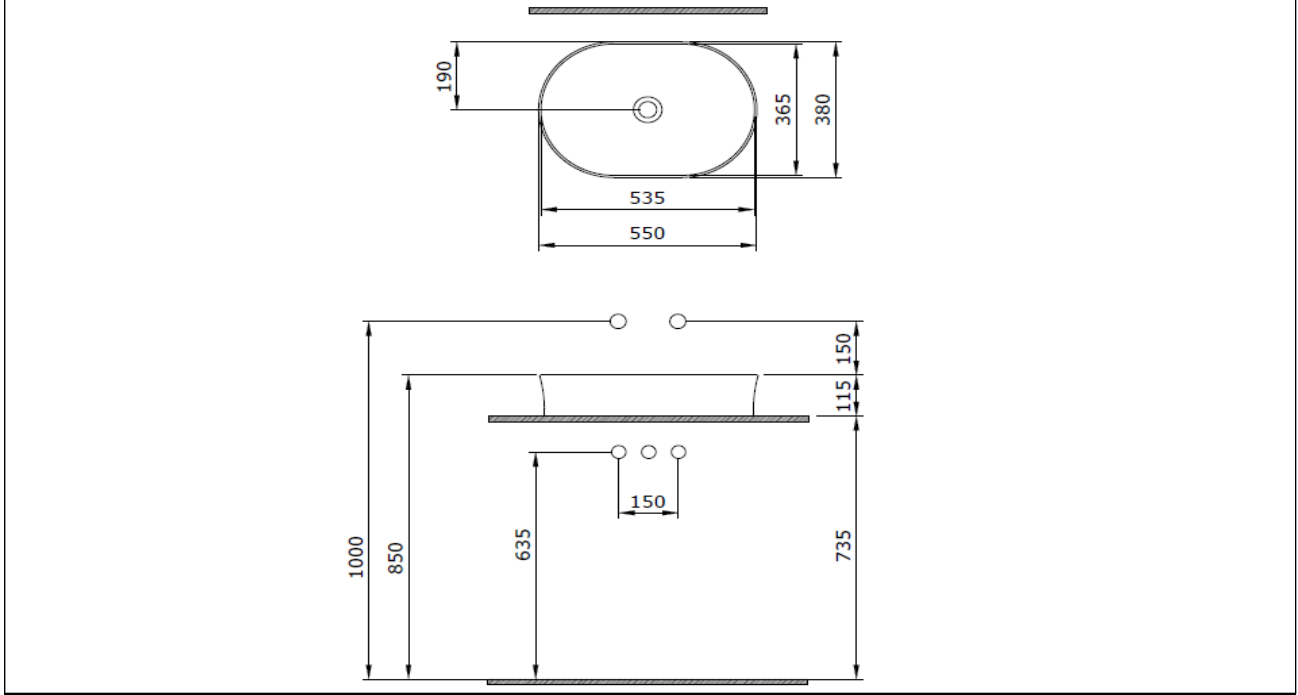

## Sottile Slim Line Oval Lavabo 55x38 cm

**BOCCHI**  
IL BAGNO PER TUTTI

Ürün kodu: 1521-001-0125

Koleksiyon	Sottile
Boyut	380 X 550
Marka	BOCCHI
Yüzey	Sırlı Hijyen
Renk	Parlak beyaz
Sınıfı	CL 00
Ağırlık	6,58 kg
Aksesuar	Seramik kapak 1219-001-0120
	Basmalı süzgeç 6190 - 0001

BOCCHI haber vermeksizin, ürünler ve teknik detaylarında değişiklik yapma hakkını saklı tutar.

Çizimlerdeki tüm ölçüler standart toleranslar dahilindedir.

Montaj uygulamalarında kesin ölçü ihtiyacı olursa ürün üzerinden alınan birebir ölçüler kullanılmalıdır