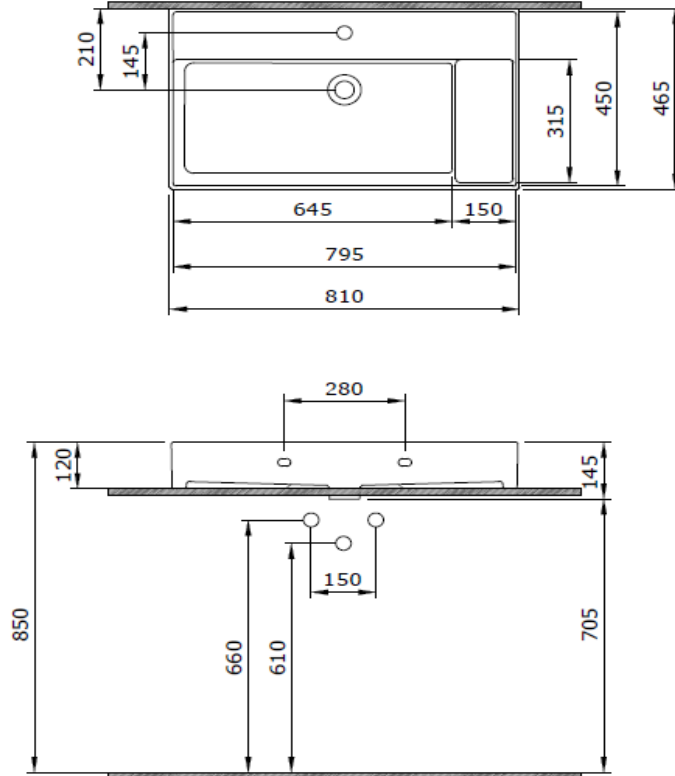

## Milano Sağdan Etajerli Lavabo 80 cm

**BOCCHI**  
IL BAGNO PER TUTTI

Ürün kodu: 1537-001-0126

Koleksiyon	Milano
Boyut	465 X 810
Marka	BOCCHI
Yüzey	Sırlı Hijyen
Renk	Parlak Beyaz
Sınıfı	CL 25
Ağırlık	23,66 kg
	Basmalı süzgeç 6190 - 0002
	Metal Konsol Ayak 3930-0001S
	Duvara montaj seti A0238

BOCCHI haber vermeksizin, ürünler ve teknik detaylarında değişiklik yapma hakkını saklı tutar.

Çizimlerdeki tüm ölçüler standart toleranslar dahilindedir.

Montaj uygulamalarında kesin ölçü ihtiyacı olursa ürün üzerinden alınan birebir ölçüler kullanılmalıdır