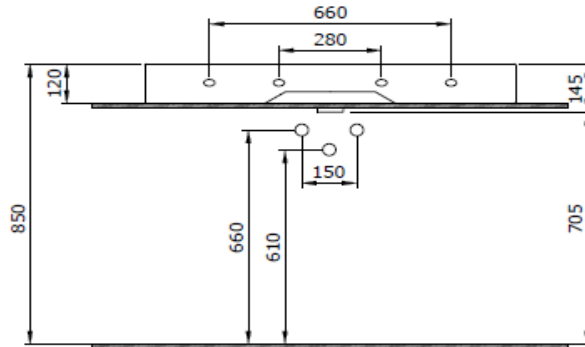

## Milano Sağdan Etajerli Lavabo 100 cm

**BOCCHI**  
IL BAGNO PER TUTTI

Ürün kodu: 1538-001-0126

Koleksiyon	Milano
Boyut	465 X 1010
Marka	BOCCHI
Yüzey	Sırlı Hijyen
Renk	Parlak Beyaz
Sınıfı	CL 25
Ağırlık	29,33 kg
	Basmalı süzgeç 6190 - 0002
	Metal Konsol Ayak 3930-0001S
	Duvara montaj seti A0238

BOCCHI haber vermeksizin, ürünler ve teknik detaylarında değişiklik yapma hakkını saklı tutar.

Çizimlerdeki tüm ölçüler standart toleranslar dahilindedir.

Montaj uygulamalarında kesin ölçü ihtiyacı olursa ürün üzerinden alınan birebir ölçüler kullanılmalıdır