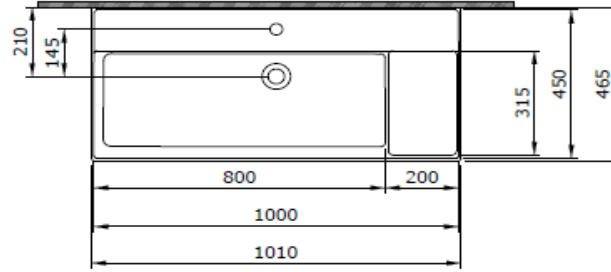

## Milano Sağdan Etajerli Lavabo 100 cm

**BOCCHI**  
IL BAGNO PER TUTTI

Ürün kodu: 1538-001-0126

Koleksiyon	Milano
Boyut	465 X 1010
Marka	BOCCHI
Yüzey	Sırlı Hijyen
Renk	Parlak Beyaz
Sınıfı	CL 25
Ağırlık	29,33 kg
	Basmalı süzgeç 6190 - 0002
	Metal Konsol Ayak 3930-0001S
	Duvara montaj seti A0238

BOCCHI haber vermeksizin, ürünler ve teknik detaylarında değişiklik yapma hakkını saklı tutar.

Çizimlerdeki tüm ölçüler standart toleranslar dahilindedir.

Montaj uygulamalarında kesin ölçü ihtiyacı olursa ürün üzerinden alınan birebir ölçüler kullanılmalıdır