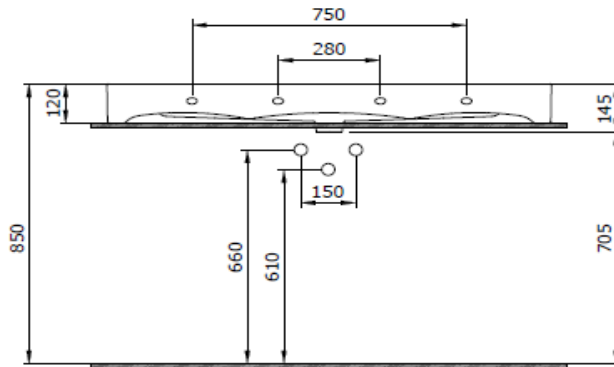

Milano Sağ ve Soldan Etajerli Lavabo 120 cm

BOCCHI
IL BAGNO PER TUTTI

Ürün kodu: 1539-001-0126

Koleksiyon	Milano
Boyut	470 X 1215
Marka	BOCCHI
Yüzey	Sırlı Hijyen
Renk	Parlak Beyaz
Sınıfı	CL 25
Ağırlık	31,56 kg
Aksesuar	Basmalı süzgeç 6190 - 0002
	Metal Konsol Ayak 3930-0001S
	Duvara montaj seti A0238

BOCCHI haber vermeksizin, ürünler ve teknik detaylarında değişiklik yapma hakkını saklı tutar.

Çizimlerdeki tüm ölçüler standart toleranslar dahilindedir.

Montaj uygulamalarında kesin ölçü ihtiyacı olursa ürün üzerinden alınan birebir ölçüler kullanılmalıdır