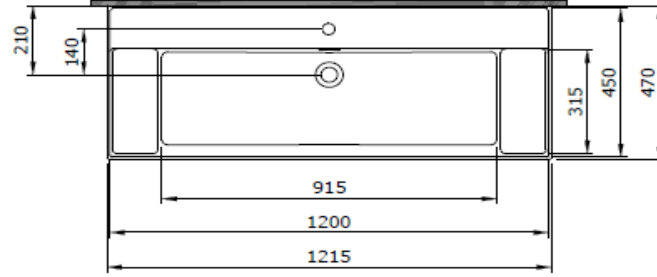

Milano Sağ ve Soldan Etajerli Lavabo 120 cm

BOCCHI
IL BAGNO PER TUTTI

Ürün kodu: 1539-001-0126

Koleksiyon	Milano
Boyut	470 X 1215
Marka	BOCCHI
Yüzey	Sırlı Hijyen
Renk	Parlak Beyaz
Sınıfı	CL 25
Ağırlık	31,56 kg
Aksesuar	Basmalı süzgeç 6190 - 0002
	Metal Konsol Ayak 3930-0001S
	Duvara montaj seti A0238

BOCCHI haber vermeksizin, ürünler ve teknik detaylarında değişiklik yapma hakkını saklı tutar.

Çizimlerdeki tüm ölçüler standart toleranslar dahilindedir.

Montaj uygulamalarında kesin ölçü ihtiyacı olursa ürün üzerinden alınan birebir ölçüler kullanılmalıdır