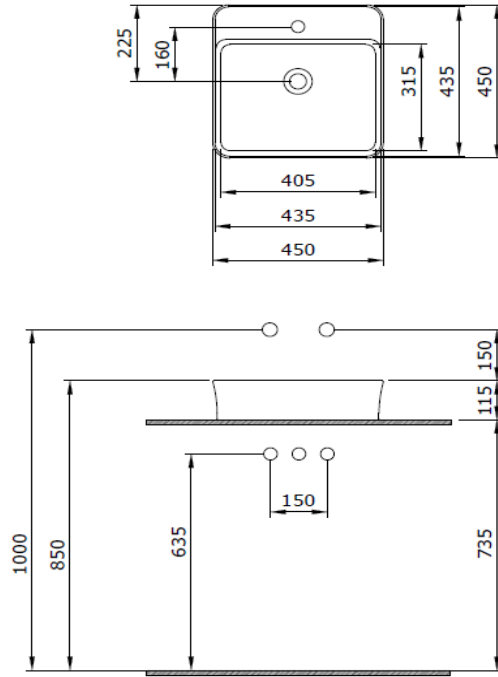

Sottile Slim Line Kare Batarya Banklı Lavabo 45x45 cm

BOCCHI
IL BAGNO PER TUTTI

Ürün kodu: 1598-001-0126

Koleksiyon	Sottile
Boyut	450 X 450
Marka	BOCCHI
Yüzey	Sırlı Hijyen
Renk	Parlak beyaz
Sınıfı	CL 00
Ağırlık	9,80 kg
Aksesuar	Seramik kapak 1219-001-0120
	Basmalı süzgeç 6190 - 0001

BOCCHI haber vermeksizin, ürünler ve teknik detaylarında değişiklik yapma hakkını saklı tutar.

Çizimlerdeki tüm ölçüler standart toleranslar dahilindedir.

Montaj uygulamalarında kesin ölçü ihtiyacı olursa ürün üzerinden alınan birebir ölçüler kullanılmalıdır