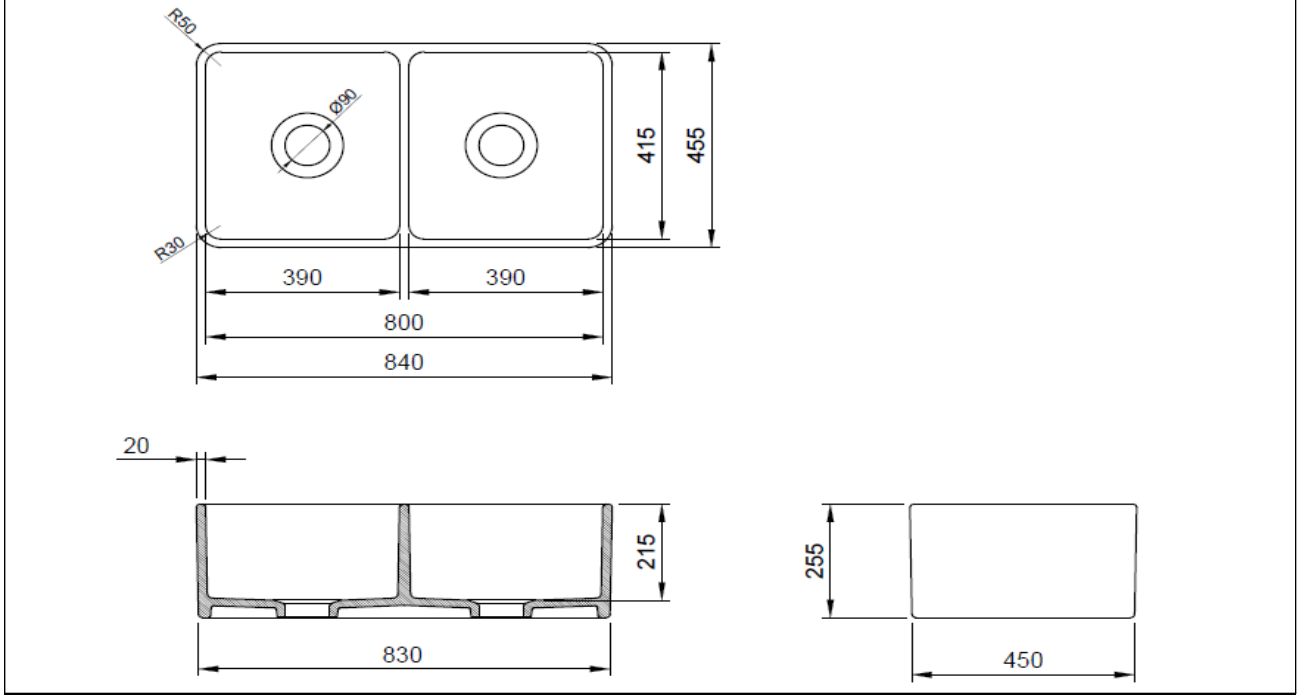

## Lavello Dekorlu Çift Gözlü Mutfak Eviyesi 85 cm

**BOCCHI**  
IL BAGNO PER TUTTI

Ürün kodu: 1601- 001-0120

Koleksiyon	Lavello
Boyut	455 X840
Marka	BOCCHI
Yüzey	Sırlı Hijyen
Renk	Parlak beyaz
Sınıfı	CL 00
Ağırlık	40,82 kg
Aksesuar	Sifon 2331 0002
	Tel ızgara 2300 2016

BOCCHI haber vermeksizin, ürünler ve teknik detaylarında değişiklik yapma hakkını saklı tutar.

Çizimlerdeki tüm ölçüler standart toleranslar dahilindedir.

Montaj uygulamalarında kesin ölçü ihtiyacı olursa ürün üzerinden alınan birebir ölçüler kullanılmalıdır