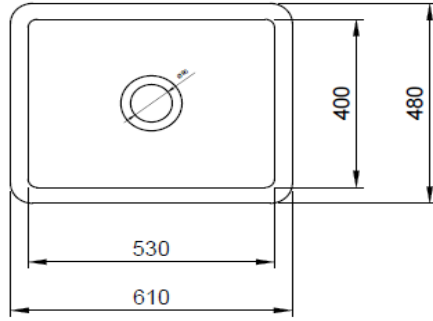

Sotto Mutfak Eviyesi 61 cm

BOCCHI
IL BAGNO PER TUTTI

Ürün kodu: 1627-001-0120-01

Koleksiyon	Sotto
Boyut	480 X 610
Marka	BOCCHI
Yüzey	Sırlı Hijyen
Renk	Parlak beyaz
Sınıfı	CL 00
Ağırlık	24,4 kg
Aksesuar	Sifon 2331 0001
	Tel ızgara 2300 2056

BOCCHI haber vermeksizin, ürünler ve teknik detaylarında değişiklik yapma hakkını saklı tutar.

Çizimlerdeki tüm ölçüler standart toleranslar dahilindedir.

Montaj uygulamalarında kesin ölçü ihtiyacı olursa ürün üzerinden alınan birebir ölçüler kullanılmalıdır