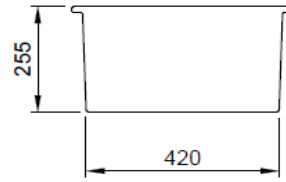

Sotto Mutfak Eviyesi 61 cm

BOCCHI
IL BAGNO PER TUTTI

Ürün kodu: 1627-001-0120-01

Koleksiyon	Sotto
Boyut	480 X 610
Marka	BOCCHI
Yüzey	Sırlı Hijyen
Renk	Parlak beyaz
Sınıfı	CL 00
Ağırlık	24,4 kg
Aksesuar	Sifon 2331 0001
	Tel ızgara 2300 2056