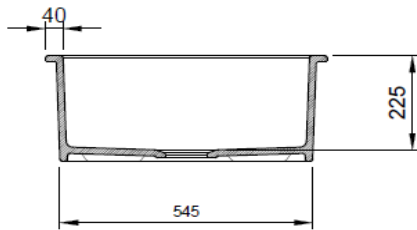

Sotto Mutfak Eviyesi 61 cm

BOCCHI
IL BAGNO PER TUTTI

Ürün kodu: 1627-001-0120-01

Koleksiyon	Sotto
Boyut	480 X 610
Marka	BOCCHI
Yüzey	Sırlı Hijyen
Renk	Parlak beyaz
Sınıfı	CL 00
Ağırlık	24,4 kg
Aksesuar	Sifon 2331 0001
	Tel ızgara 2300 2056

BOCCHI haber vermeksizin, ürünler ve teknik detaylarında değişiklik yapma hakkını saklı tutar.

Çizimlerdeki tüm ölçüler standart toleranslar dahilindedir.

Montaj uygulamalarında kesin ölçü ihtiyacı olursa ürün üzerinden alınan birebir ölçüler kullanılmalıdır