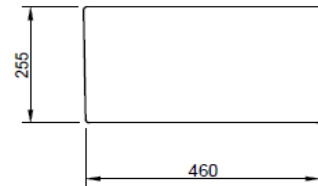

## Contempo Step Rim Mutfak Eviyesi 70 cm

**BOCCHI**  
IL BAGNO PER TUTTI

Ürün kodu: 1628-001-0120-01

Koleksiyon	Contempo
Boyut	470 X 685
Marka	BOCCHI
Yüzey	Sırlı Hijyen
Renk	Parlak beyaz
Sınıfı	CL 00
Ağırlık	32,20 kg
Aksesuar	Sifon 2331 0001
	Tel ızgara 2300 2059
	Tahta 2380-0001
	Sebzelik 2310-0001