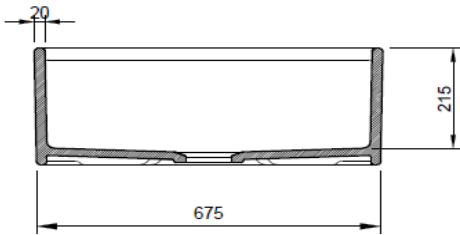

## Contempo Step Rim Mutfak Eviyesi 70 cm

**BOCCHI**  
IL BAGNO PER TUTTI

Ürün kodu: 1628-001-0120-01

Koleksiyon	Contempo
Boyut	470 X 685
Marka	BOCCHI
Yüzey	Sırlı Hijyen
Renk	Parlak beyaz
Sınıfı	CL 00
Ağırlık	32,20 kg
Aksesuar	Sifon 2331 0001
	Tel ızgara 2300 2059
	Tahta 2380-0001
	Sebzelik 2310-0001

BOCCHI haber vermeksizin, ürünler ve teknik detaylarında değişiklik yapma hakkını saklı tutar.

Çizimlerdeki tüm ölçüler standart toleranslar dahilindedir.

Montaj uygulamalarında kesin ölçü ihtiyacı olursa ürün üzerinden alınan birebir ölçüler kullanılmalıdır