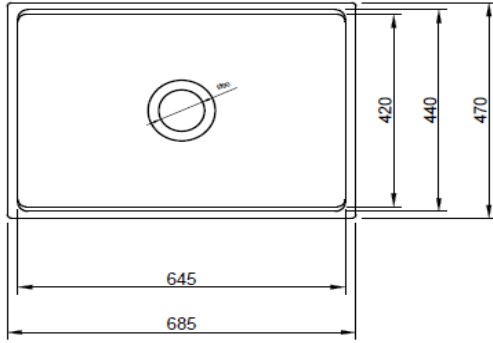

## Contempo Step Rim Mutfak Eviyesi 70 cm

**BOCCHI**  
IL BAGNO PER TUTTI

Ürün kodu: 1628-001-0120-01

Koleksiyon	Contempo
Boyut	470 X 685
Marka	BOCCHI
Yüzey	Sırlı Hijyen
Renk	Parlak beyaz
Sınıfı	CL 00
Ağırlık	32,20 kg
Aksesuar	Sifon 2331 0001
	Tel ızgara 2300 2059
	Tahta 2380-0001
	Sebzelik 2310-0001

BOCCHI haber vermeksizin, ürünler ve teknik detaylarında değişiklik yapma hakkını saklı tutar.

Çizimlerdeki tüm ölçüler standart toleranslar dahilindedir.

Montaj uygulamalarında kesin ölçü ihtiyacı olursa ürün üzerinden alınan birebir ölçüler kullanılmalıdır