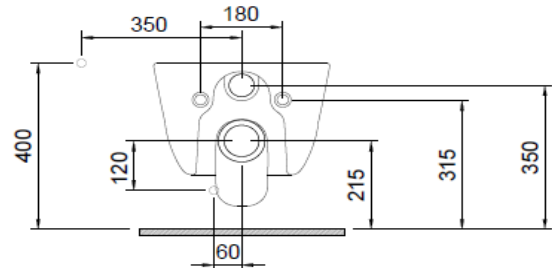

## Speciale Large Asma Klozet

**BOCCHI**  
IL BAGNO PER TUTTI

Ürün kodu: 1632-001-0128

Koleksiyon	Speciale
Boyut	385 X 540 mm
Marka	BOCCHI
Yüzey	Sırlı Hijyen
Renk	Parlak beyaz
Yıkama Hacmi	4,5 L
Ağırlık	26,38 kg
Aksesuar	Montaj seti A0121 Taharet seti A0974
Tamamlayıcı ürünler	Soft Close Kapak A03337, A0338

BOCCHI haber vermeksizin, ürünler ve teknik detaylarında değişiklik yapma hakkını saklı tutar.

Çizimlerdeki tüm ölçüler standart toleranslar dahilindedir.

Montaj uygulamalarında kesin ölçü ihtiyacı olursa ürün üzerinden alınan birebir ölçüler kullanılmalıdır