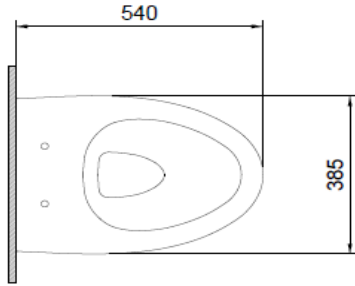

## Speciale Large Asma Klozet

**BOCCHI**  
IL BAGNO PER TUTTI

Ürün kodu: 1632-001-0128

Koleksiyon	Speciale
Boyut	385 X 540 mm
Marka	BOCCHI
Yüzey	Sırlı Hijyen
Renk	Parlak beyaz
Yıkama Hacmi	4,5 L
Ağırlık	26,38 kg
Aksesuar	Montaj seti A0121 Taharet seti A0974
Tamamlayıcı ürünler	Soft Close Kapak A03337, A0338

BOCCHI haber vermeksizin, ürünler ve teknik detaylarında değişiklik yapma hakkını saklı tutar.

Çizimlerdeki tüm ölçüler standart toleranslar dahilindedir.

Montaj uygulamalarında kesin ölçü ihtiyacı olursa ürün üzerinden alınan birebir ölçüler kullanılmalıdır