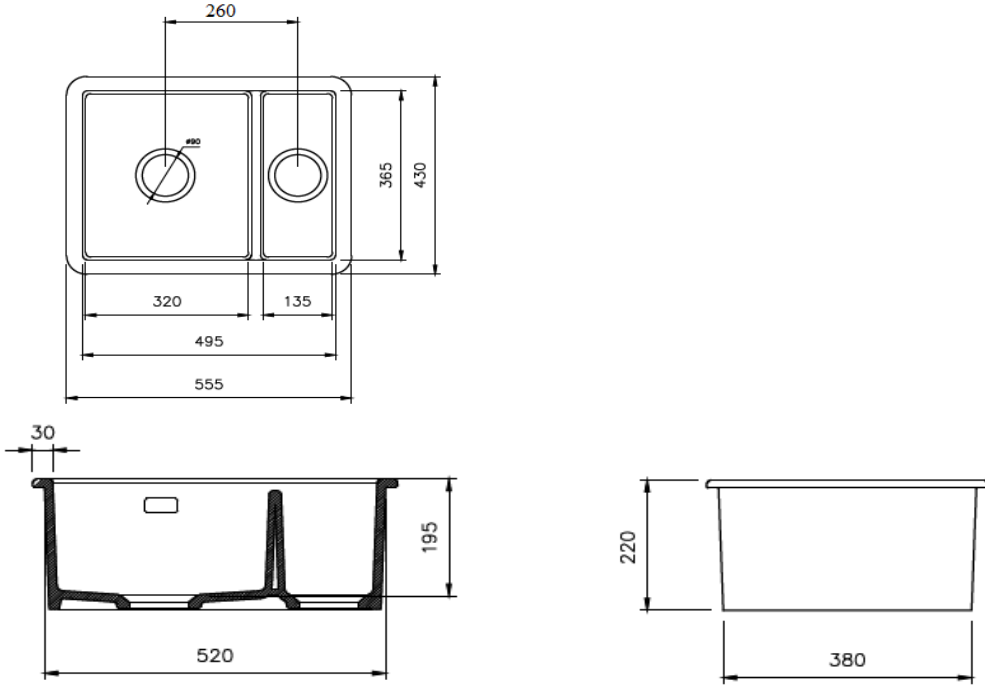

## Sotto Çift Gözlü Mutfak Eviyesi 55 cm

**BOCCHI**  
IL BAGNO PER TUTTI

Ürün kodu: 1636-001-0141-01

Koleksiyon	Sotto
Boyut	430 X 555
Marka	BOCCHI
Yüzey	Sırlı Hijyen
Renk	Parlak beyaz
Sınıfı	CL 00
Ağırlık	17,82 kg
Aksesuar	Sifon A1733, A1434
	Tel ızgara 2300 0063
	Gider borusu A1713

BOCCHI haber vermeksizin, ürünler ve teknik detaylarında değişiklik yapma hakkını saklı tutar.

Çizimlerdeki tüm ölçüler standart toleranslar dahilindedir.

Montaj uygulamalarında kesin ölçü ihtiyacı olursa ürün üzerinden alınan birebir ölçüler kullanılmalıdır