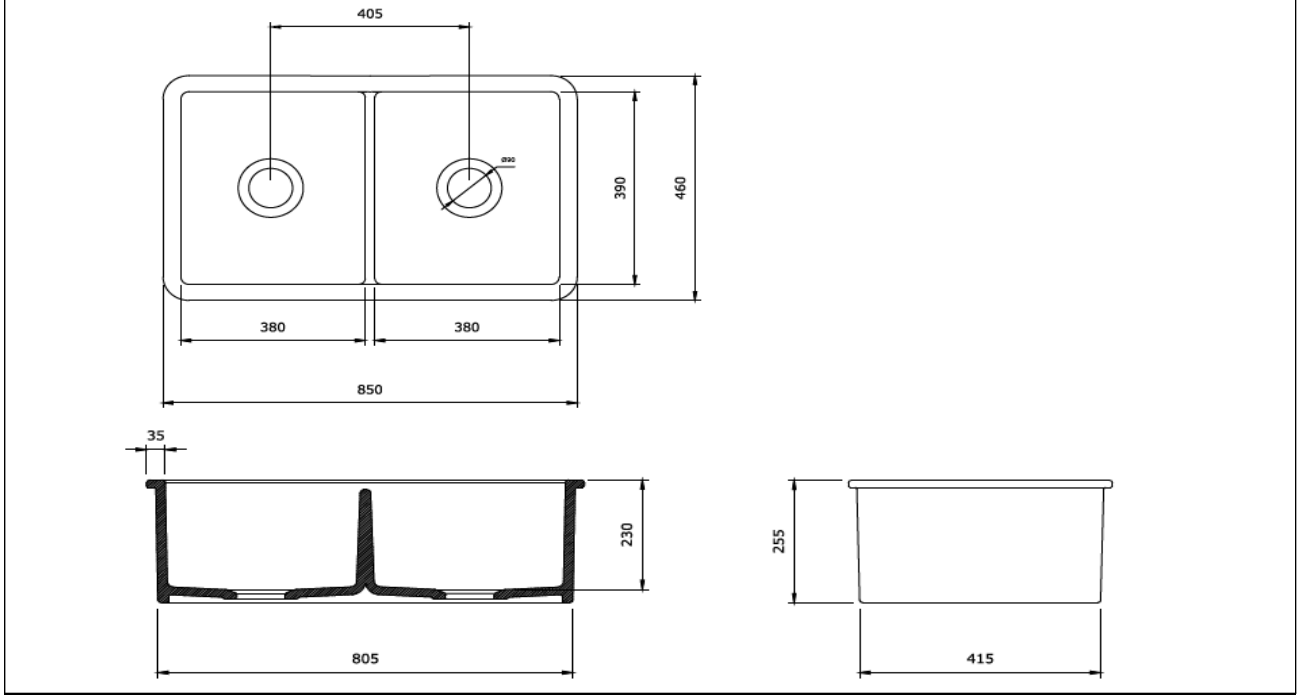

Sotto Çift Gözlü Mutfak Eviyesi 85 cm

BOCCHI
IL BAGNO PER TUTTI

Ürün kodu: 1640-001-0120

Koleksiyon	Sotto
Boyut	460 X 850
Marka	BOCCHI
Yüzey	Sırlı Hijyen
Renk	Parlak beyaz
Sınıfı	CL 00
Ağırlık	38,50 kg
Aksesuar	Sifon 2331 0002
	Tel ızgara

BOCCHI haber vermeksizin, ürünler ve teknik detaylarında değişiklik yapma hakkını saklı tutar.

Çizimlerdeki tüm ölçüler standart toleranslar dahilindedir.

Montaj uygulamalarında kesin ölçü ihtiyacı olursa ürün üzerinden alınan birebir ölçüler kullanılmalıdır