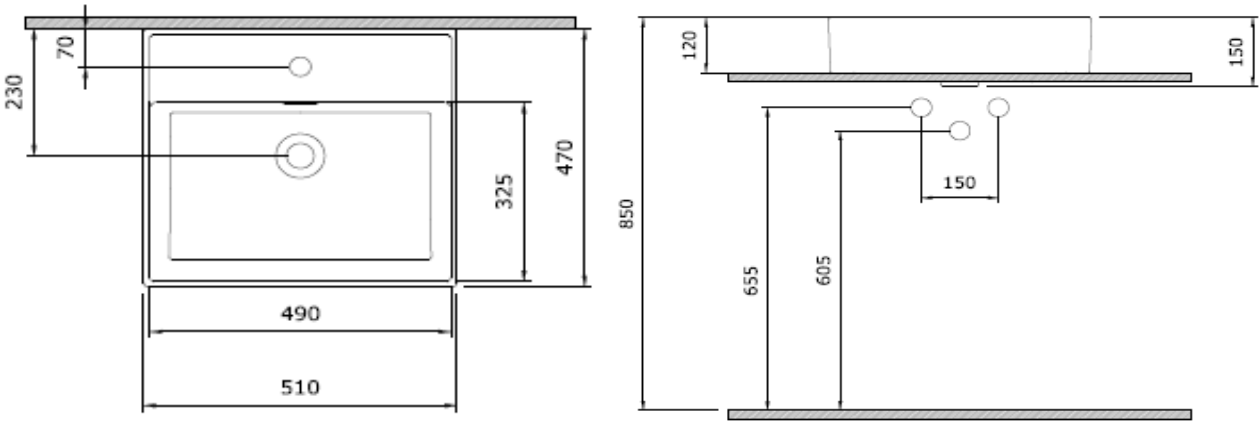

Milano Lavabo 50 cm

BOCCHI
IL BAGNO PER TUTTI

Ürün kodu: 1644-001-0126

Koleksiyon	Milano
Boyut	470 X 510
Marka	BOCCHI
Yüzey	Sırlı Hijyen
Renk	Parlak Beyaz
Sınıfı	CL 25
Ağırlık	15,66 kg
Aksesuar	Basmalı süzgeç 6190 - 0002
	Havluluk 3900-0197
	Duvara montaj seti A0238

BOCCHI haber vermeksizin, ürünler ve teknik detaylarında değişiklik yapma hakkını saklı tutar.

Çizimlerdeki tüm ölçüler standart toleranslar dahilindedir.

Montaj uygulamalarında kesin ölçü ihtiyacı olursa ürün üzerinden alınan birebir ölçüler kullanılmalıdır