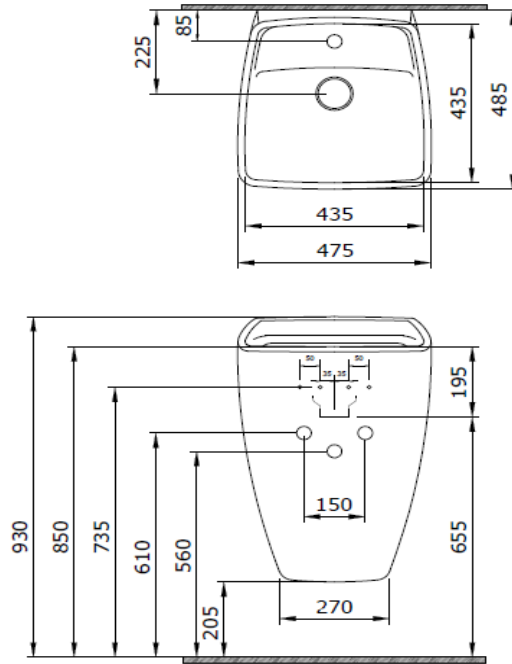

## New Age Asma Monoblok Lavabo

**BOCCHI**  
IL BAGNO PER TUTTI

Ürün kodu: 1654-001-0126

Koleksiyon	New Age
Boyut	485 X 475
Marka	BOCCHI
Yüzey	Sırlı Hijyen
Renk	Parlak beyaz
Sınıfı	CL 00
Ağırlık	28,48 kg
Aksesuar	Seramik kapak 1219 - 001 - 0120
	Basmalı süzgeç 6190 - 0001
	Montaj Seti, A0054

BOCCHI haber vermeksizin, ürünler ve teknik detaylarında değişiklik yapma hakkını saklı tutar.

Çizimlerdeki tüm ölçüler standart toleranslar dahilindedir.

Montaj uygulamalarında kesin ölçü ihtiyacı olursa ürün üzerinden alınan birebir ölçüler kullanılmalıdır